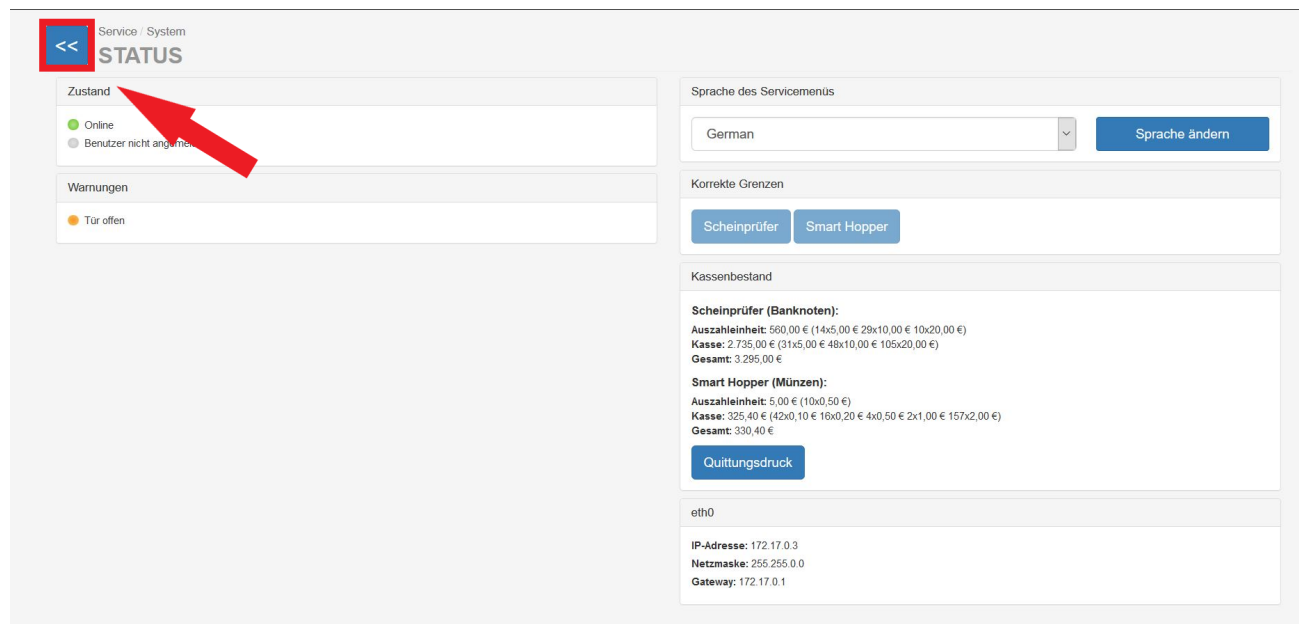

Service Mode .png

- Datei
- Dateiversionen
- Dateiverwendung
- Metadaten


Service

Dateiversionen

Klicken Sie auf einen Zeitpunkt, um diese Version zu laden.

	Version vom	Vorschaubild	Maße	Benutzer	Kommentar
aktuell	13:12, 11. Dez. 20		1.871 × 895 (266 KB)	Bala	(Diskussion Beiträge)