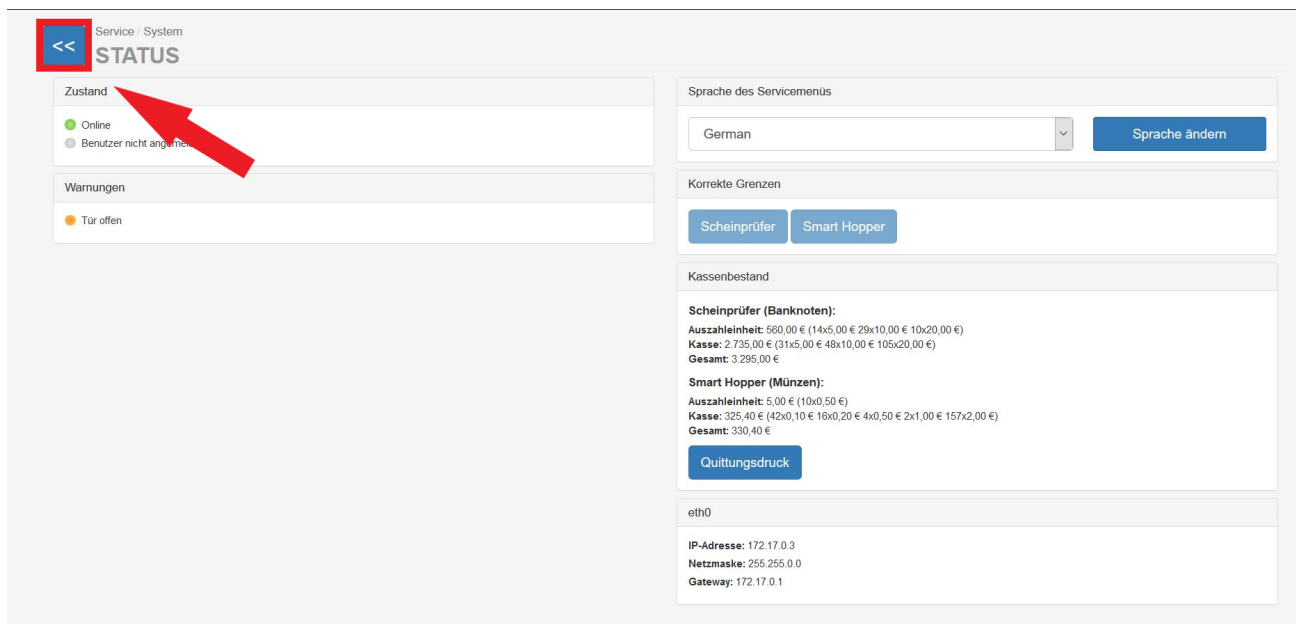

## Service Mode .png

- Datei
- Dateiversionen
- Dateiverwendung
- Metadaten
