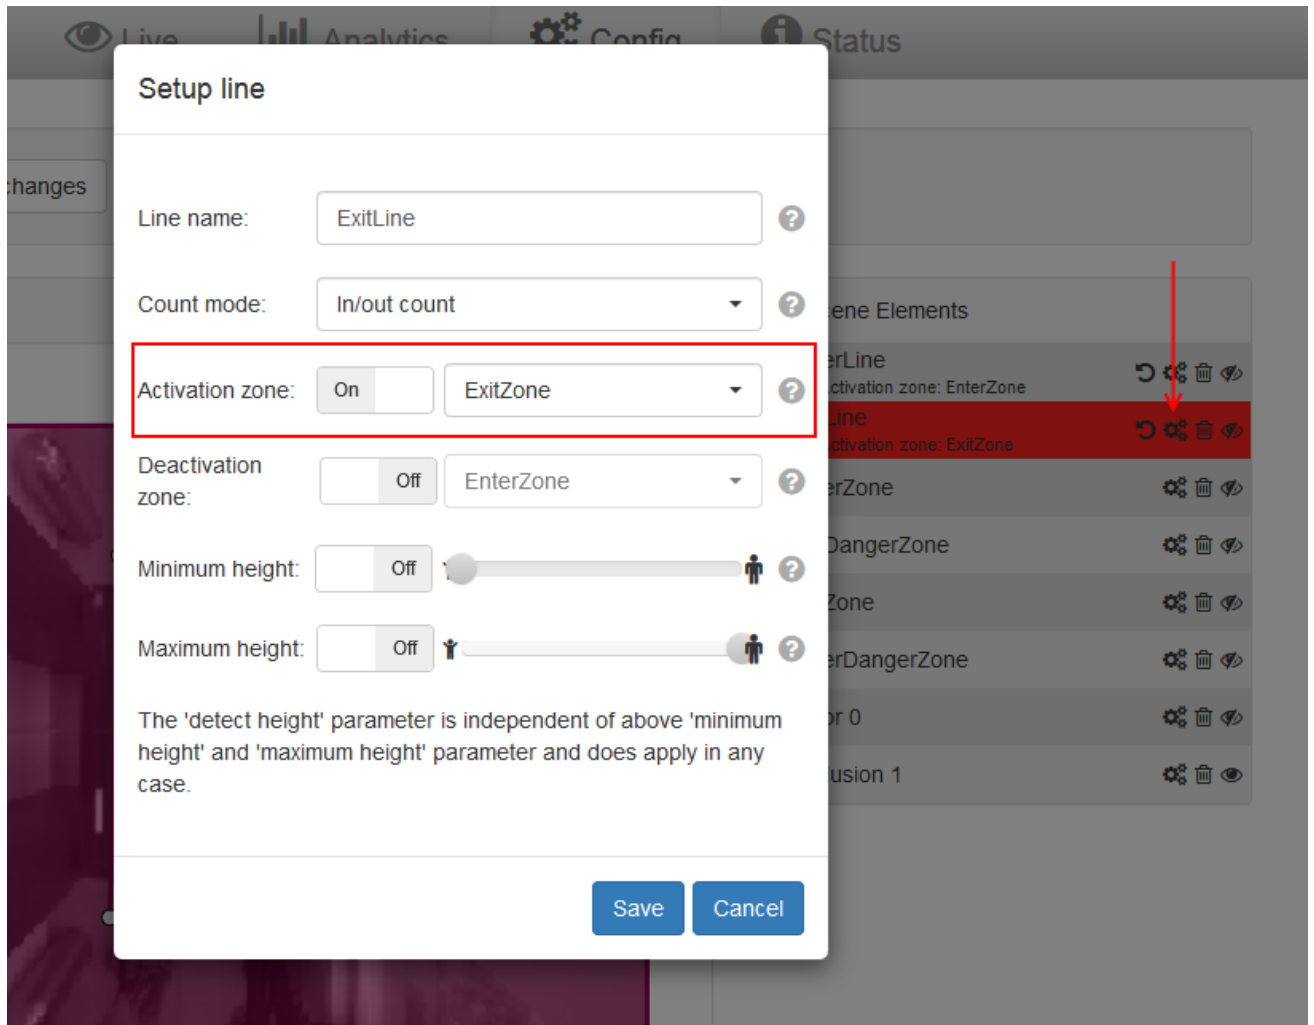

SETUP XOVIS Kamera SetupLine (2).png

- Datei
- Dateiversionen
- Dateiverwendung
- Metadaten


6

Dateiversionen

Klicken Sie auf einen Zeitpunkt, um diese Version zu laden.

SETUP XOVIS Kamera SetupLine (2).png

	Version vom	Vorschau bild	Maße	Benutzer	Kommentar
aktuell	09:32, 5. Jul. 2019		816 × 643 (72 KB)	Brothermel (Diskussion Beiträge)	

- Du kannst diese Datei nicht überschreiben.

Dateiverwendung

Die folgende Seite verwendet diese Datei:

- [service extern:Gate ~ FMCU Galaxy Gate ~ xovis camera installation manual](#)

Metadaten

Diese Datei enthält weitere Informationen, die in der Regel von der Digitalkamera oder dem verwendeten Scanner stammen. Durch nachträgliche Bearbeitung der Originaldatei können einige Details verändert worden sein.

Horizontale Auflösung	37,79 dpc
Vertikale Auflösung	37,79 dpc