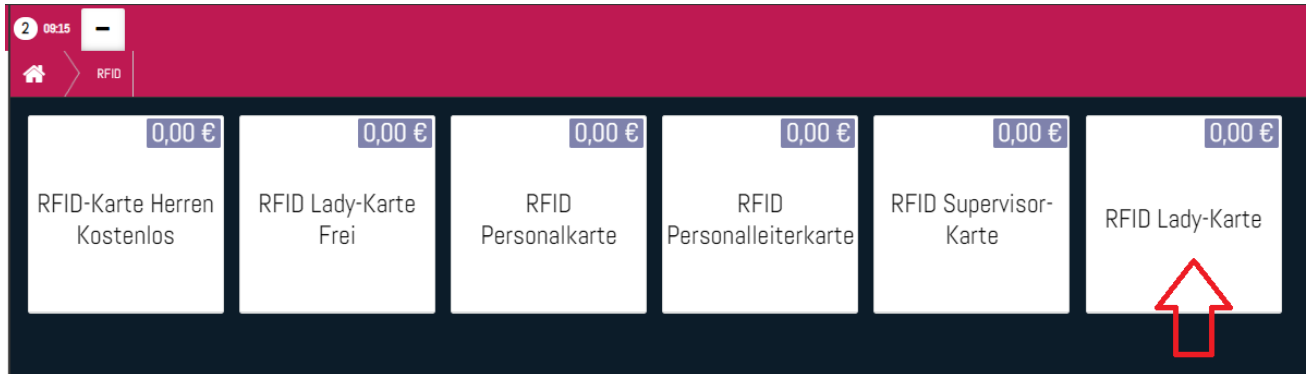

RFID Lady Karte.png

- Datei
- Dateiversionen
- Dateiverwendung
- Metadaten



RFID Lady Karte

Dateiversionen

Klicken Sie auf einen Zeitpunkt, um diese Version zu laden.

	Version vom	Vorschau bild	Maße	Benutzer	Kommentar
aktuell	08:30, 31. Aug. 2024		1.194 × 343 (26 KB)	Schindler	(Diskussion Beiträge)

- Du kannst diese Datei nicht überschreiben.

Dateiverwendung

Die folgenden 2 Seiten verwenden diese Datei:

- [KAMBERI GROUP](#)
- [KAMBERI GROUP/en](#)

Metadaten

Diese Datei enthält weitere Informationen, die in der Regel von der Digitalkamera oder dem verwendeten Scanner stammen. Durch nachträgliche Bearbeitung der Originaldatei können einige Details verändert worden sein.