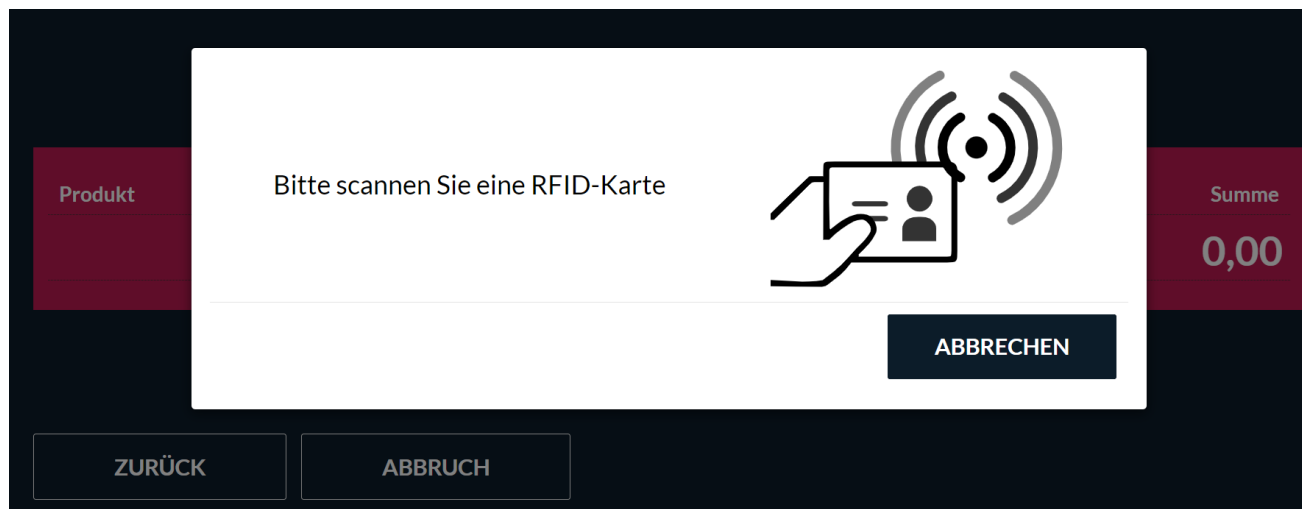

RFID Karte.png

- Datei
- Dateiversionen
- Dateiverwendung
- Metadaten
