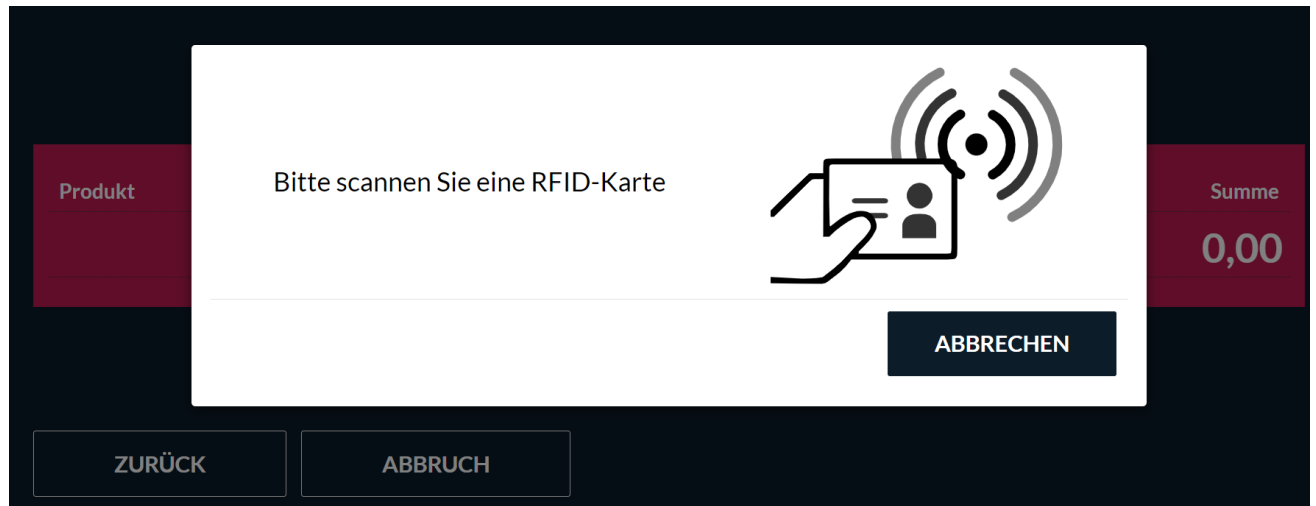

## RFID Karte.png

- Datei
- Dateiversionen
- Dateiverwendung
- Metadaten


RFID Karte