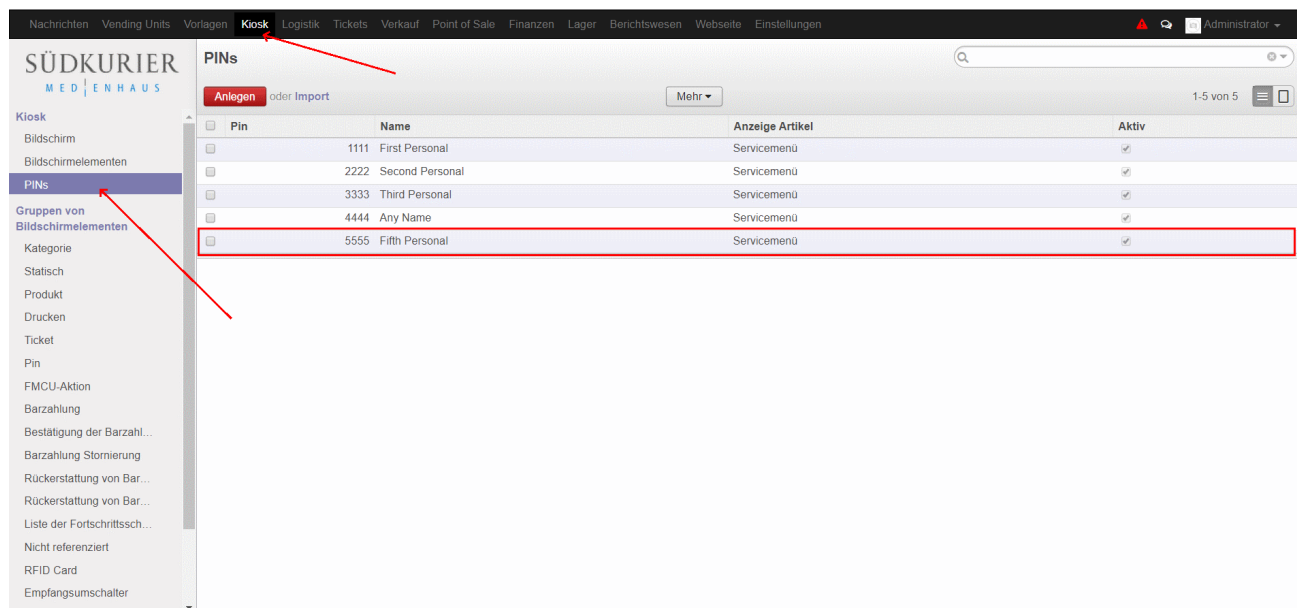

Pin Configuration 07.png

- Datei
- Dateiversionen
- Dateiverwendung
- Metadaten


Pin Configuration

Dateiversionen

Klicken Sie auf einen Zeitpunkt, um diese Version zu laden.

	Version vom	Vorschaubild	Maße	Benutzer	Kommentar
aktuell	00:17, 25. Okt. 20		1.911 × 890 (91 KB)	Behlert (Diskussion Beiträge)	