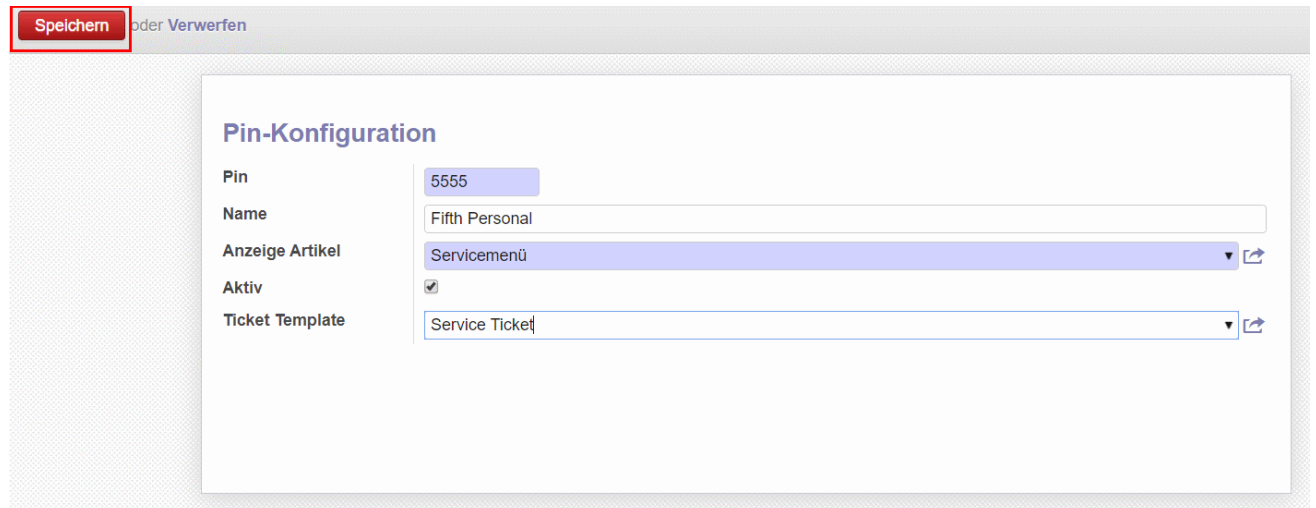

Pin Configuration 05.png

- Datei
- Dateiversionen
- Dateiverwendung
- Metadaten


Pin Configuration

Dateiversionen

Klicken Sie auf einen Zeitpunkt, um diese Version zu laden.

	Version vom	Vorschaubild	Maße	Benutzer	Kommentar
aktuell	00:16, 25. Okt. 20		1.410 × 552 (44 KB)	ahlert	Diskussion Beiträge

- Du kannst diese Datei nicht überschreiben.

Dateiverwendung

Diese Datei wird auf keiner Seite verwendet.

Metadaten

Diese Datei enthält weitere Informationen, die in der Regel von der Digitalkamera oder dem verwendeten Scanner stammen. Durch nachträgliche Bearbeitung der Originaldatei können einige Details verändert worden sein.

Pin Configuration 05.png

Horizontale Auflösung

37,79 dpc

Vertikale Auflösung

37,79 dpc