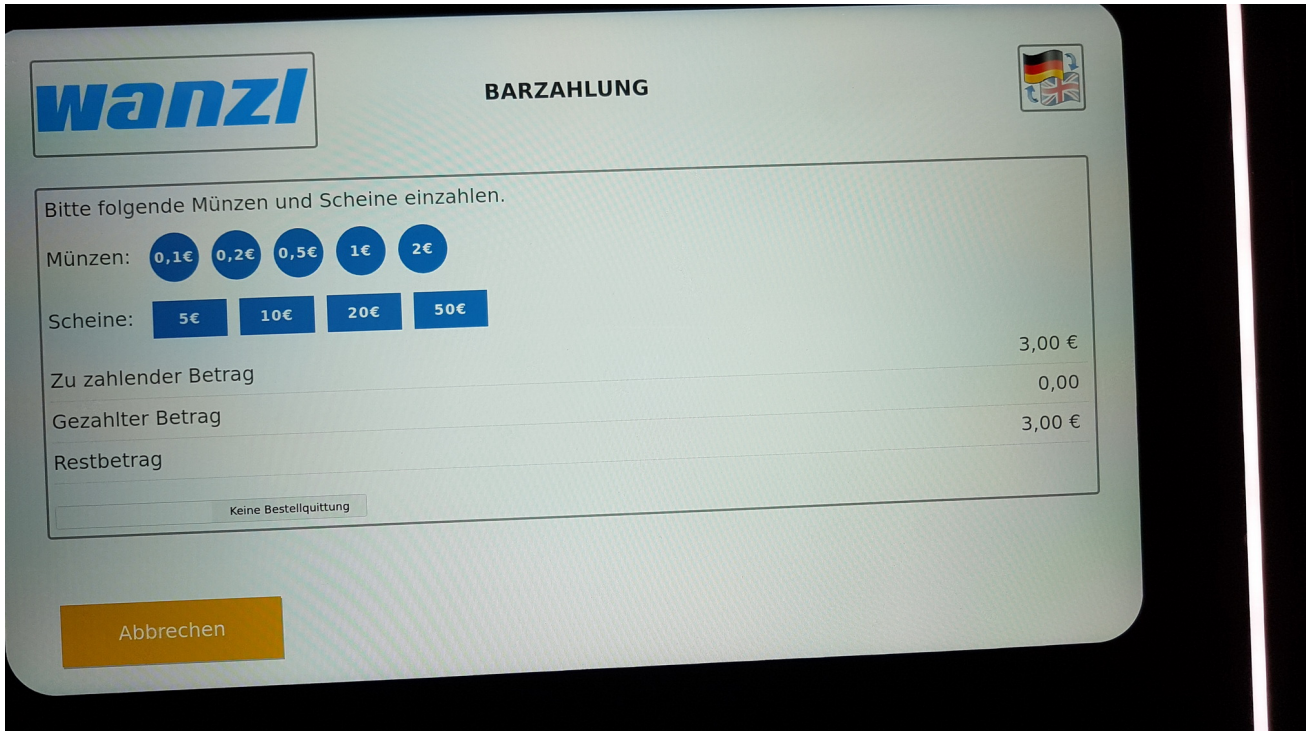

Pfeil092334.jpg

Pfeil092334.jpg

- Datei
- Dateiversionen
- Dateiverwendung
- Metadaten
