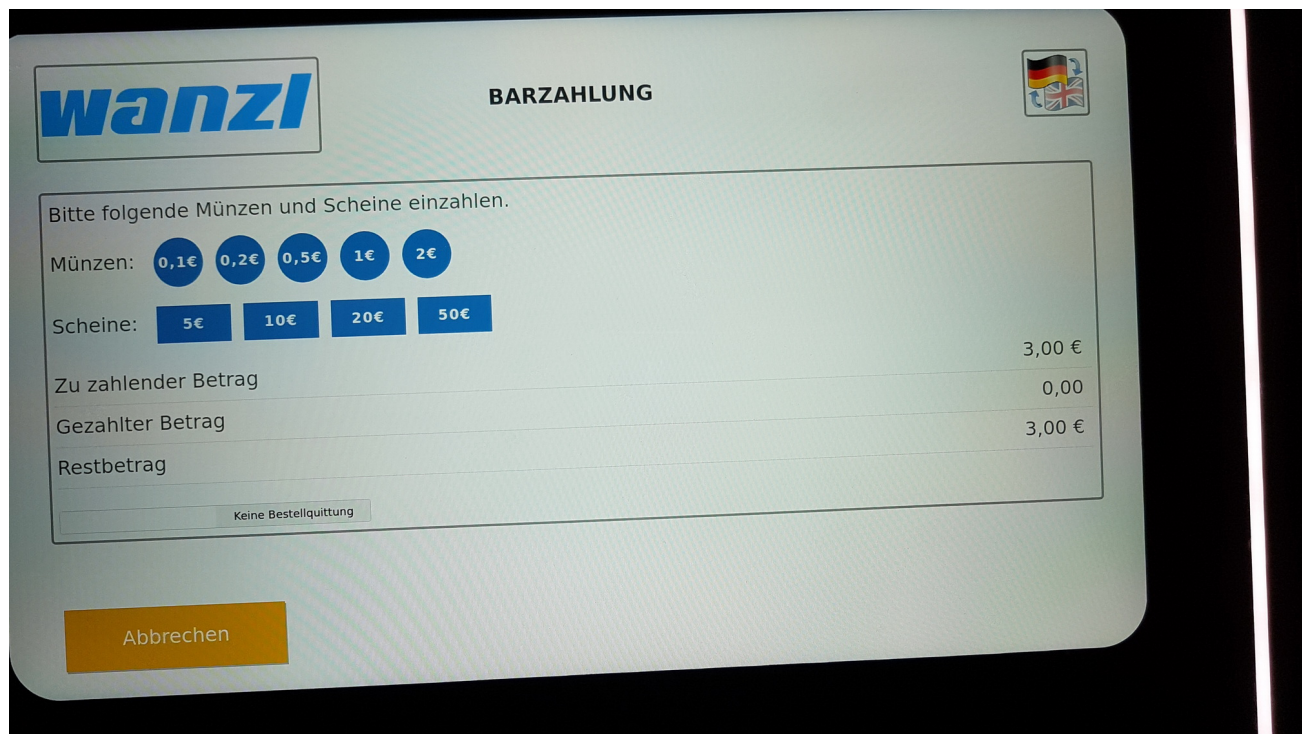

Pfeil092334.jpg

Pfeil092334.jpg

- Datei
- Dateiversionen
- Dateiverwendung
- Metadaten
