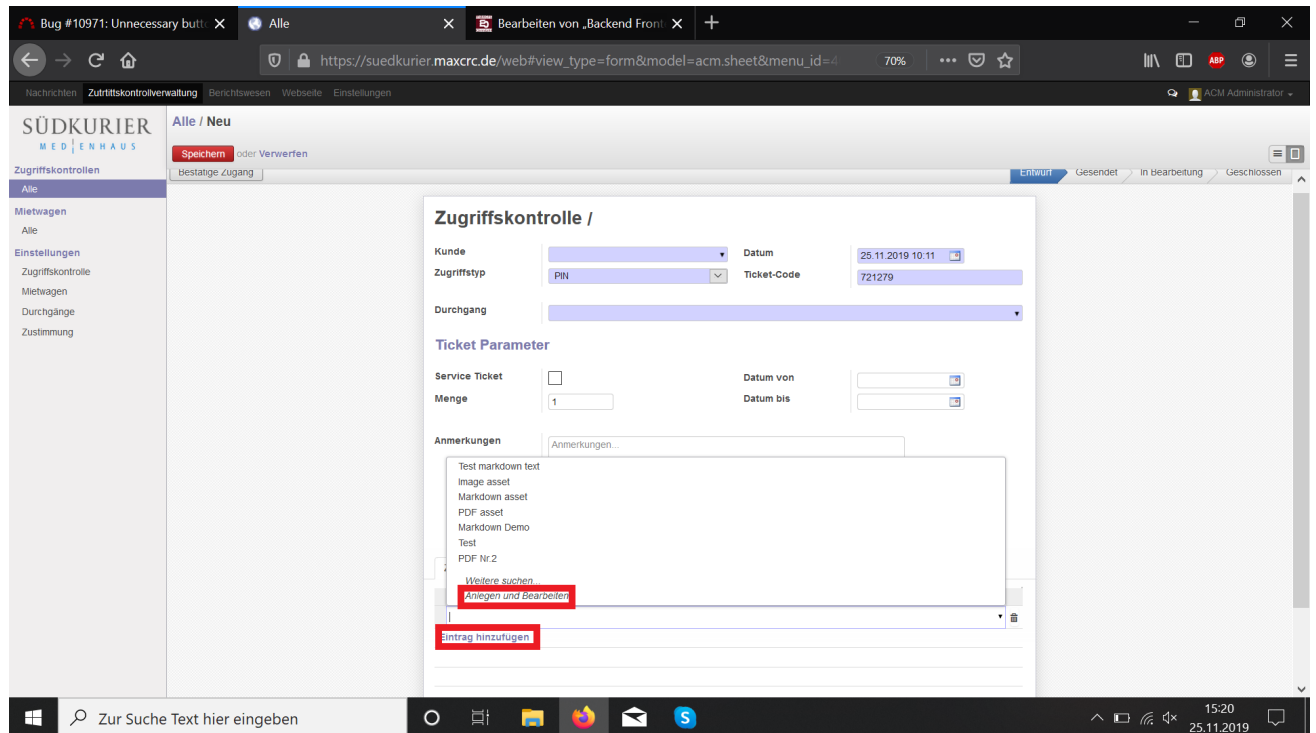

PDF hinzufügen.png

- Datei
- Dateiversionen
- Dateiverwendung
- Metadaten


Dateiverwendung

Diese Datei wird auf keiner Seite verwendet.

Metadaten

Diese Datei enthält weitere Informationen, die in der Regel von der Digitalkamera oder dem verwendeten Scanner stammen. Durch nachträgliche Bearbeitung der Originaldatei können einige Details verändert worden sein.