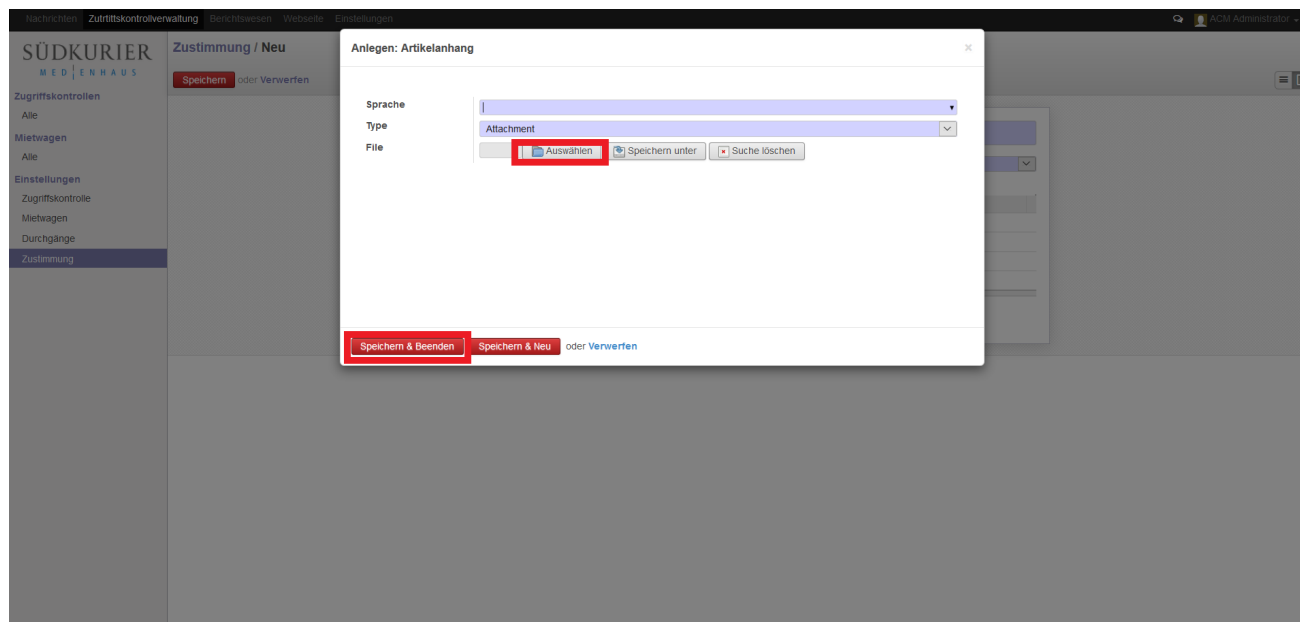

PDF auswahl.png

- Datei
- Dateiversionen
- Dateiverwendung
- Metadaten


- Du kannst diese Datei nicht überschreiben.

Dateiverwendung

Die folgende Seite verwendet diese Datei:

- Backend Frontend ~ ETISS ERP ~ electronic porter

Metadaten

Diese Datei enthält weitere Informationen, die in der Regel von der Digitalkamera oder dem verwendeten Scanner stammen. Durch nachträgliche Bearbeitung der Originaldatei können einige Details verändert worden sein.