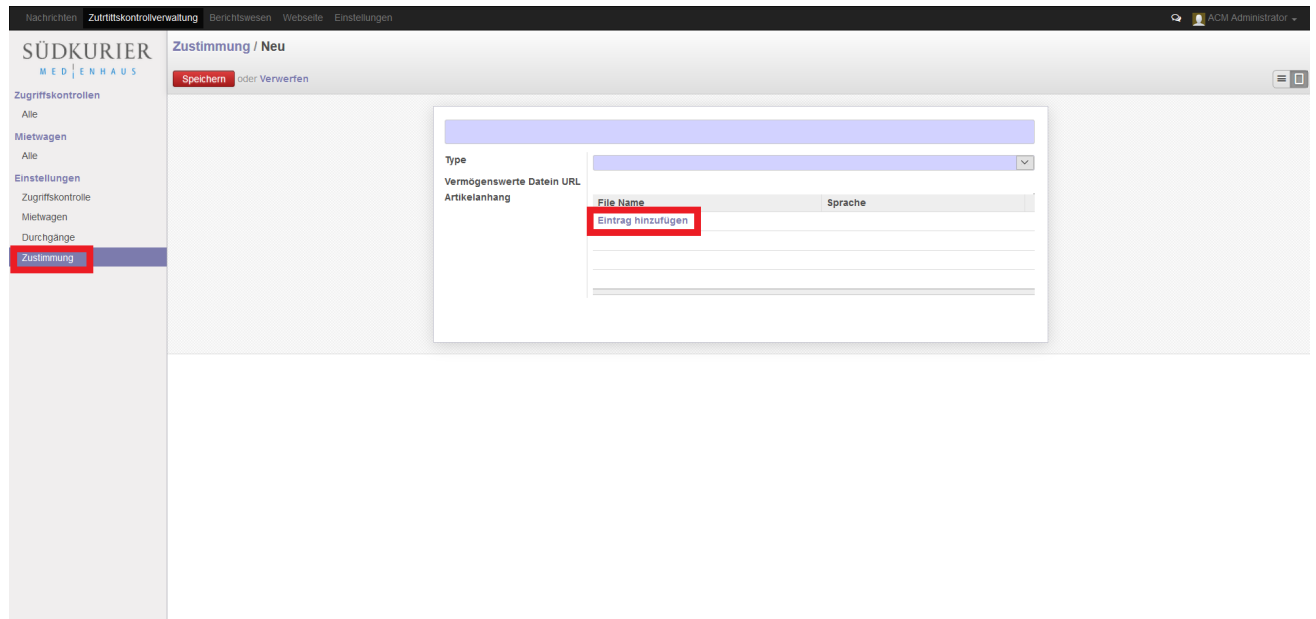

PDF 2.png

- Datei
- Dateiversionen
- Dateiverwendung
- Metadaten


PDF hinzufügen

Dateiversionen

Klicken Sie auf einen Zeitpunkt, um diese Version zu laden.

	Version vom	Vorschaubild	Maße	Benutzer	Kommentar
aktuell	16:28, 25. Nov. 2020		1.914 × 910 (110 KB)	Ala	(Diskussion Beiträge)

- Du kannst diese Datei nicht überschreiben.

Dateiverwendung

Die folgende Seite verwendet diese Datei:

- Backend Frontend ~ ETISS ERP ~ electronic porter

Metadaten

Diese Datei enthält weitere Informationen, die in der Regel von der Digitalkamera oder dem verwendeten Scanner stammen. Durch nachträgliche Bearbeitung der Originaldatei können einige Details verändert worden sein.