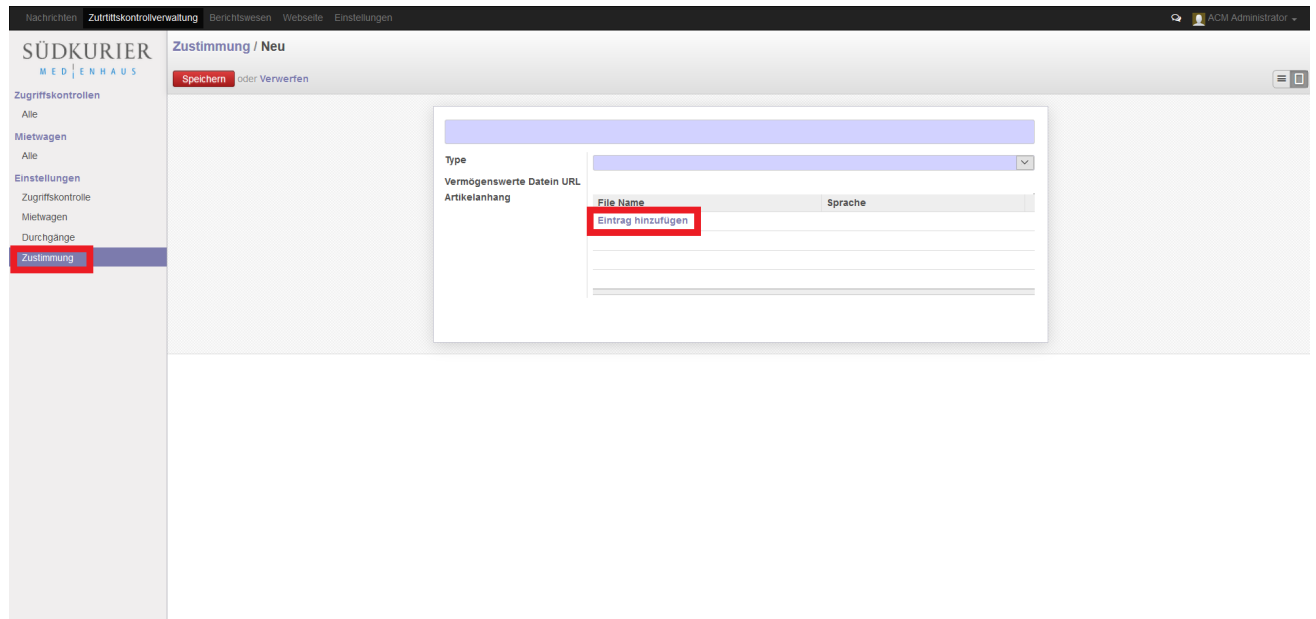

PDF 2.png

- Datei
- Dateiversionen
- Dateiverwendung
- Metadaten


PDF hinzufügen

Dateiversionen

Klicken Sie auf einen Zeitpunkt, um diese Version zu laden.

	Version vom	Vorschaubild	Maße	Benutzer	Kommentar
aktuell	15:28, 25. Nov. 2024		1.914 × 910 (110 KB)	Ala	(Diskussion Beiträge)

- Du kannst diese Datei nicht überschreiben.

Dateiverwendung

Die folgende Seite verwendet diese Datei:

- [Backend Frontend ~ ETISS ERP ~ electronic porter](#)

Metadaten

Diese Datei enthält weitere Informationen, die in der Regel von der Digitalkamera oder dem verwendeten Scanner stammen. Durch nachträgliche Bearbeitung der Originaldatei können einige Details verändert worden sein.