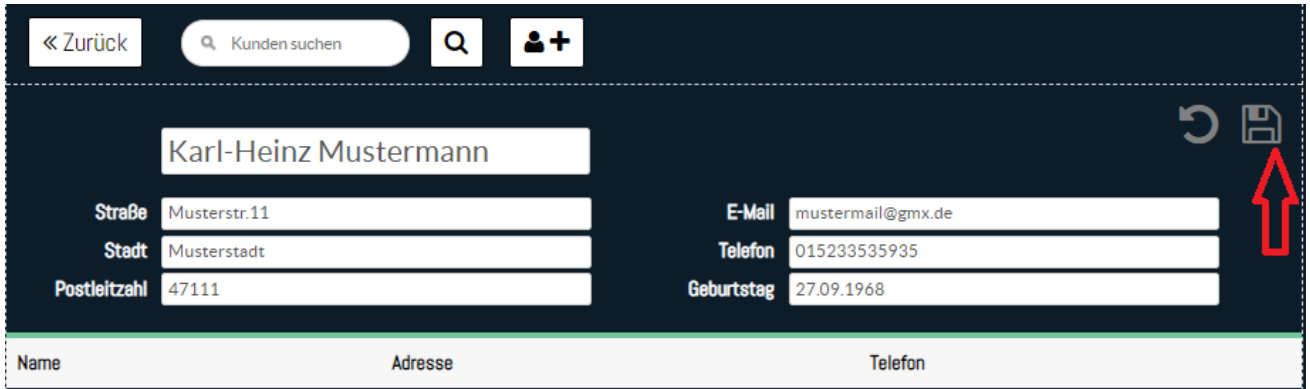

## Mitarbeiter anlegen3.png

- Datei
- Dateiversionen
- Dateiverwendung
- Metadaten

