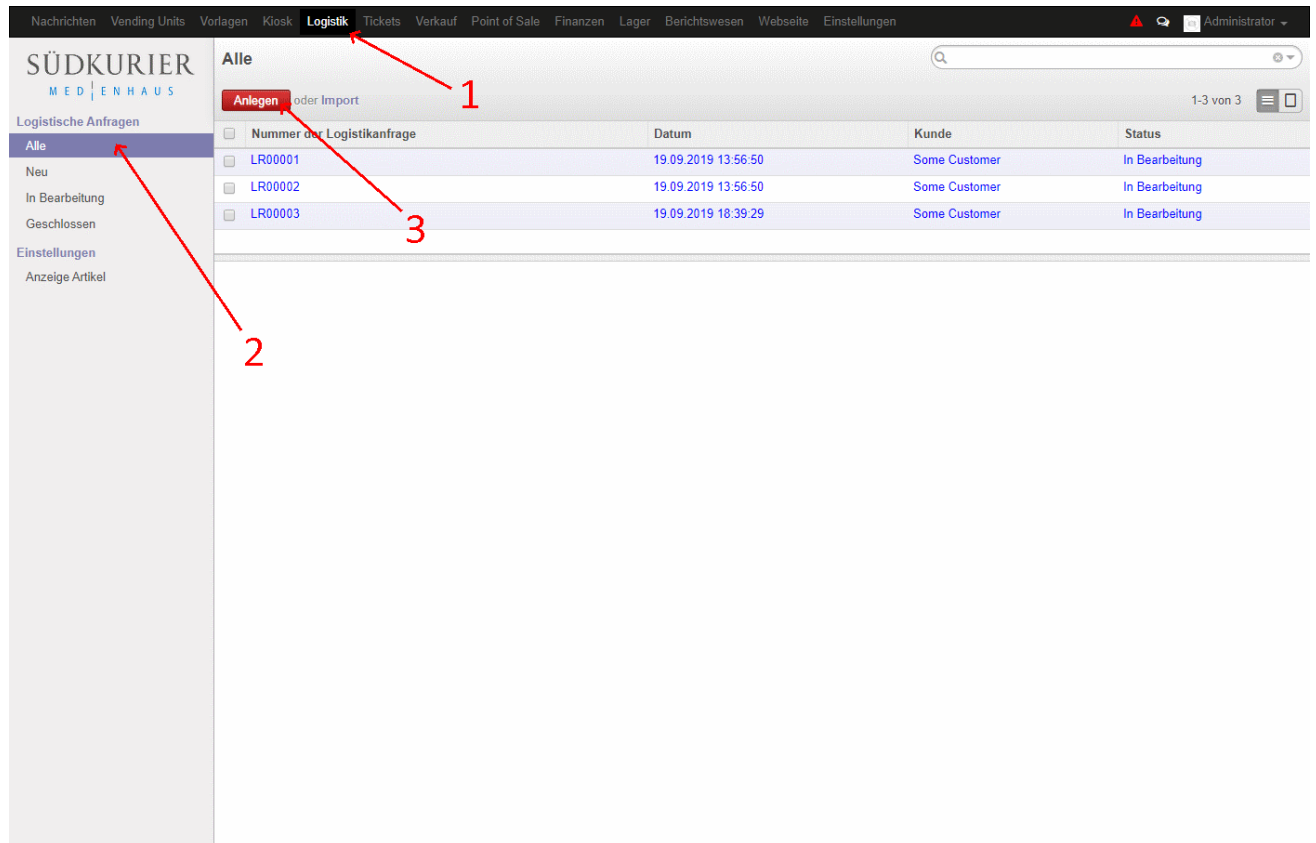

Logistikanfrage.png

- Datei
- Dateiversionen
- Dateiverwendung
- Metadaten


Logistikanfrage

Dateiversionen

Klicken Sie auf einen Zeitpunkt, um diese Version zu laden.

	Version vom	Vorschaubild	Maße	Benutzer	Kommentar
aktuell	22:34, 28. Okt. 20		1.400 × 907 (48 KB)	Behlert	(Diskussion Beiträge)

- Du kannst diese Datei nicht überschreiben.

Dateiverwendung

Diese Datei wird auf keiner Seite verwendet.

Metadaten

Diese Datei enthält weitere Informationen, die in der Regel von der Digitalkamera oder dem verwendeten Scanner stammen. Durch nachträgliche Bearbeitung der Originaldatei können einige Details verändert worden sein.