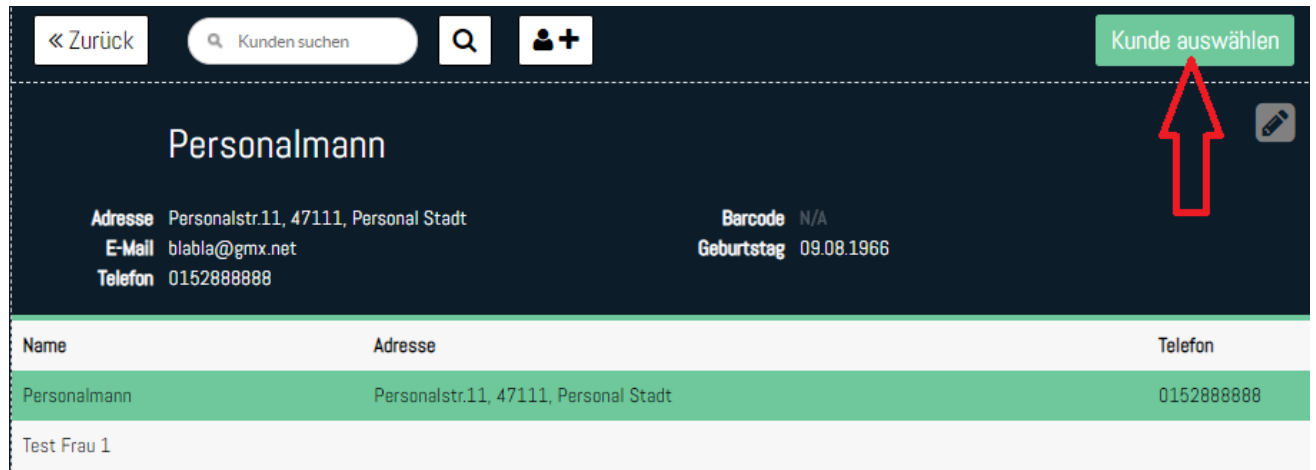

Kunde auswählen.png

## Kunde auswählen.png

- Datei
- Dateiversionen
- Dateiverwendung
- Metadaten
