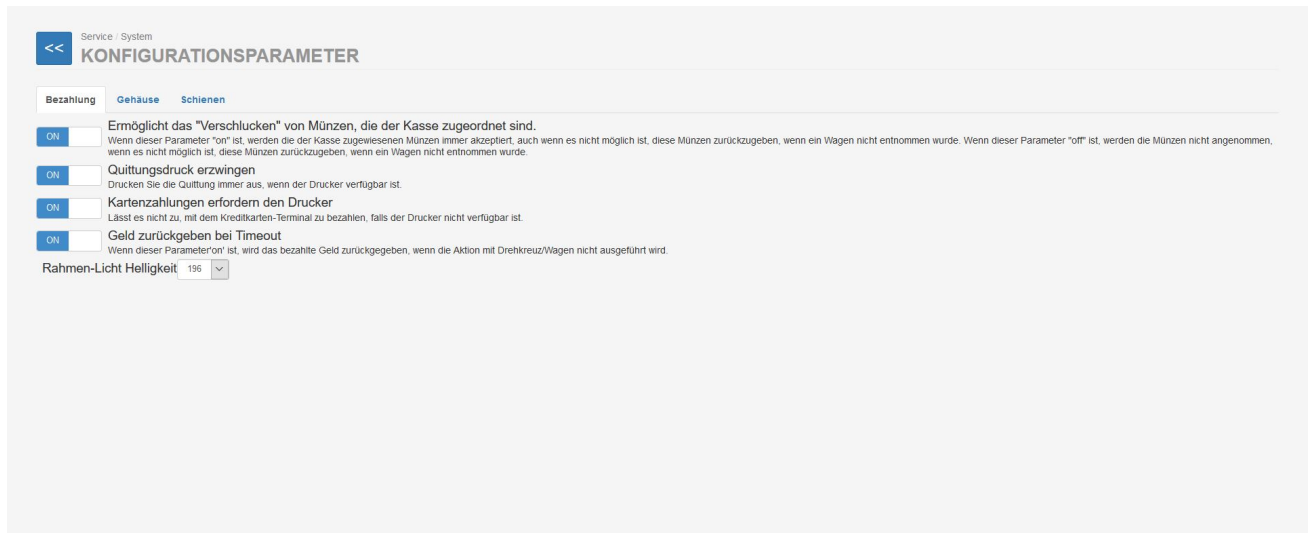

Konfigurationsparameter.jpg

- Datei
- Dateiversionen
- Dateiverwendung
- Metadaten
