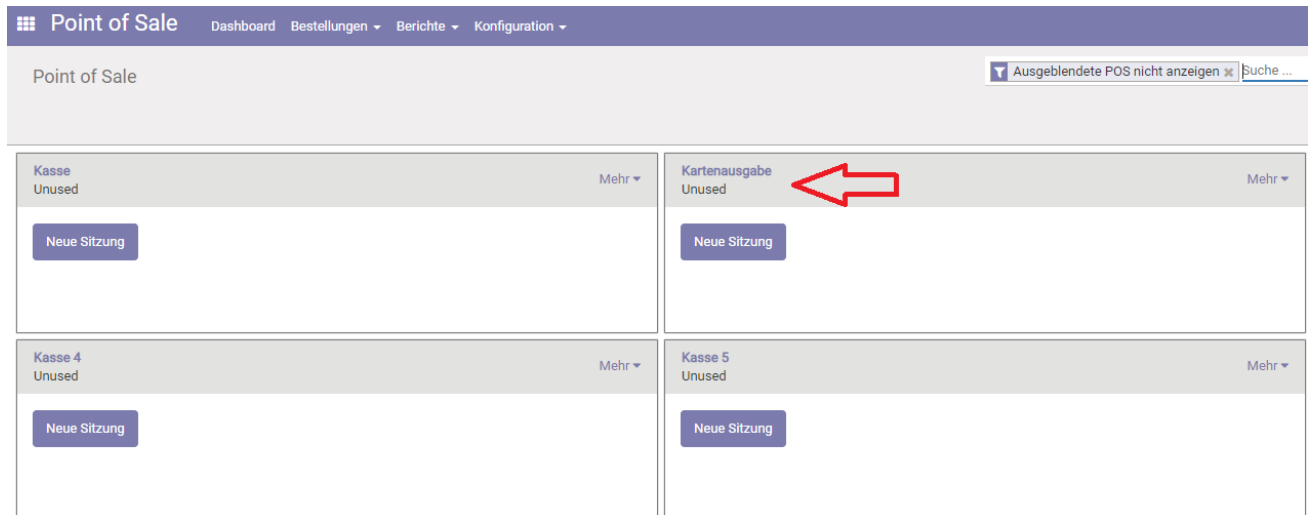

Kasse Kartenausgabe.png

- Datei
- Dateiversionen
- Dateiverwendung
- Metadaten


Kasse Kartenausgabe

Dateiversionen

Klicken Sie auf einen Zeitpunkt, um diese Version zu laden.

	Version vom	Vorschaubild	Maße	Benutzer	Kommentar
aktuell	08:21, 31. Aug. 2026		1.269 × 503 (21 KB)	schindler	(Diskussion Beiträge)

- Du kannst diese Datei nicht überschreiben.

Dateiverwendung

Die folgenden 2 Seiten verwenden diese Datei:

- [KAMBERI GROUP](#)
- [KAMBERI GROUP/en](#)

Metadaten

Diese Datei enthält weitere Informationen, die in der Regel von der Digitalkamera oder dem verwendeten Scanner stammen. Durch nachträgliche Bearbeitung der Originaldatei können einige Details verändert worden sein.