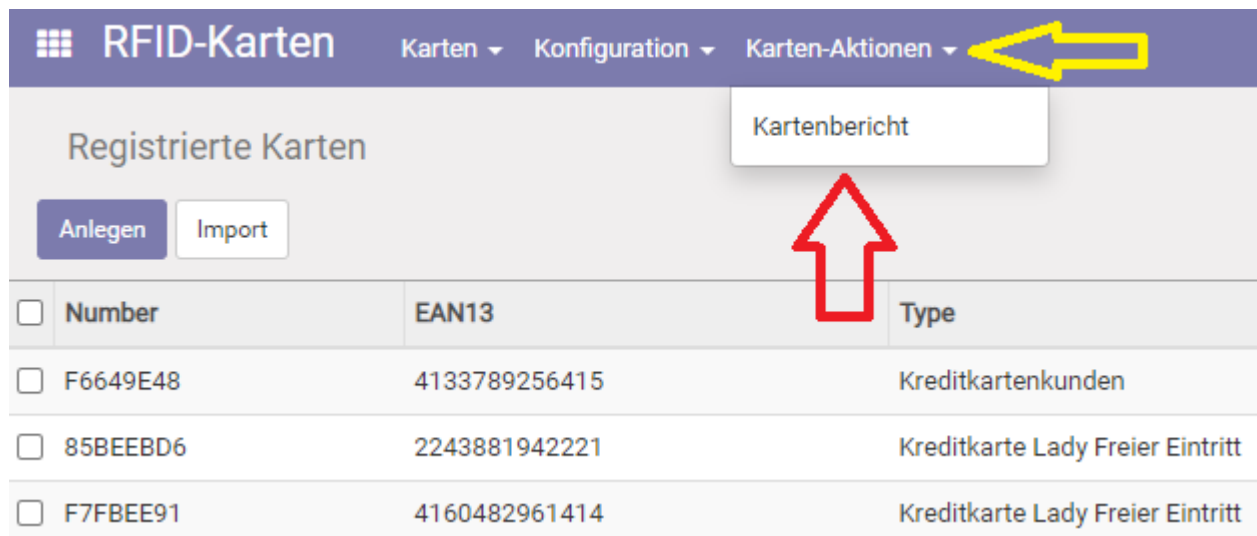

Karten Historie2a.png

- Datei
- Dateiversionen
- Dateiverwendung
- Metadaten

Es ist keine höhere Auflösung vorhanden.


Karten Historie2a