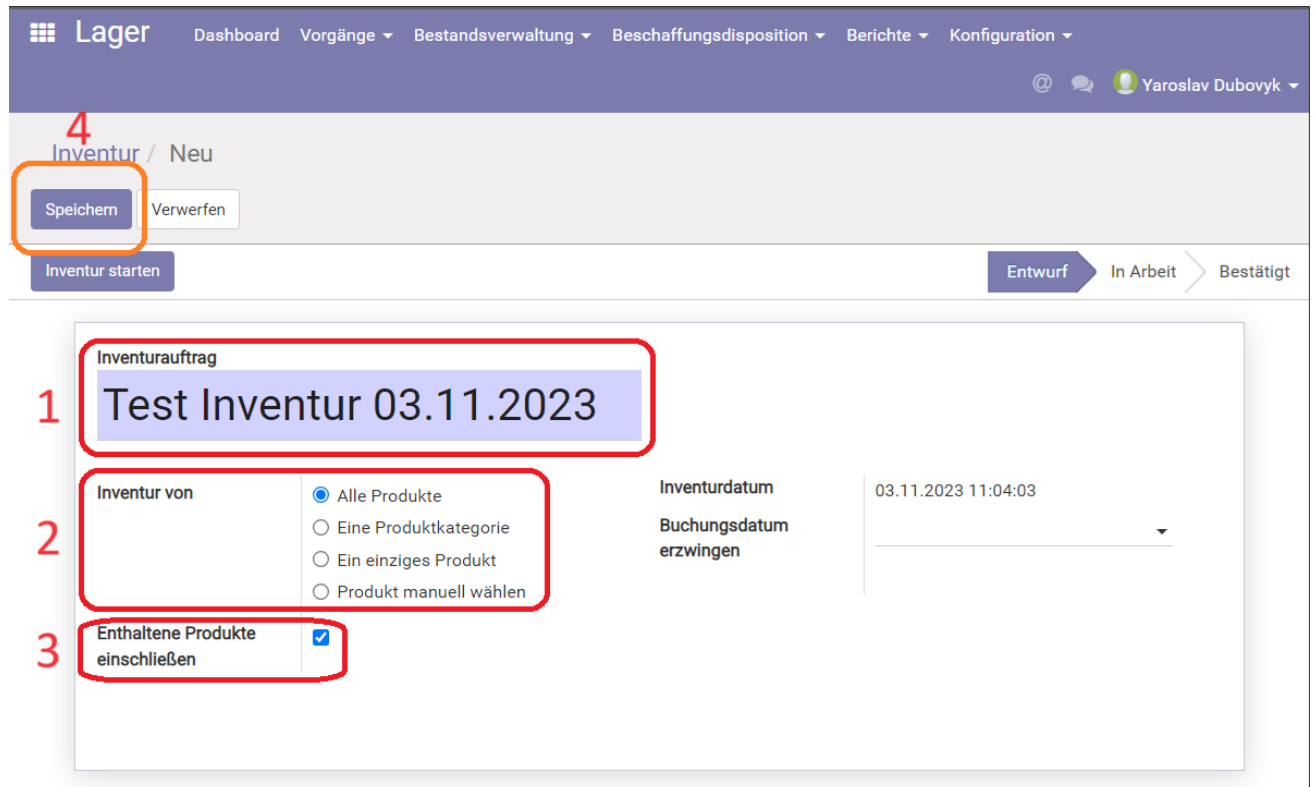

# Inventur hinzufuegen.png

- Datei
- Dateiversionen
- Dateiverwendung
- Metadaten


Inventur hinzufuegen