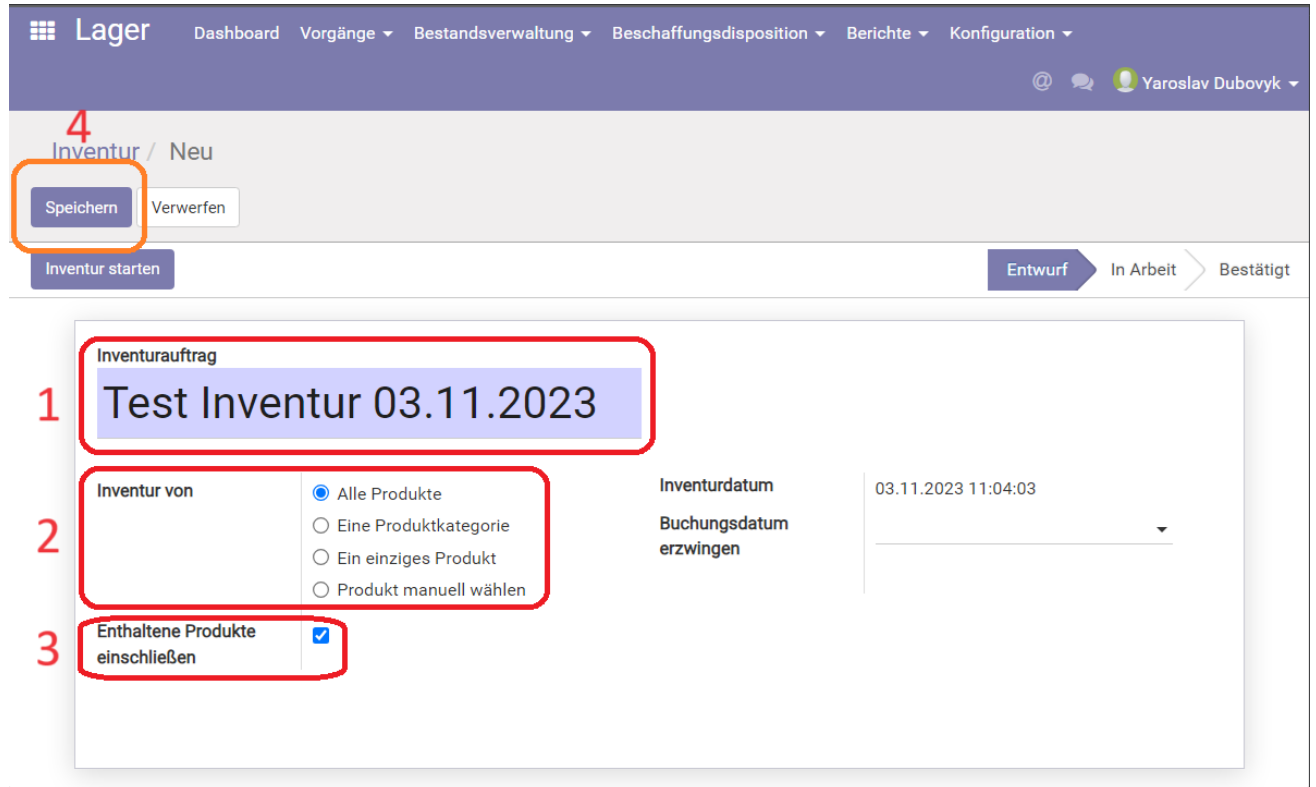

Inventur hinzufuegen.png

- Datei
- Dateiversionen
- Dateiverwendung
- Metadaten


Inventur hinzufuegen

Dateiversionen

Klicken Sie auf einen Zeitpunkt, um diese Version zu laden.

	Version vom	Vorschaubild	Maße	Benutzer	Kommentar
aktuell	12:15, 3. Nov. 2023		1.195 × 725 (88 KB)	b4ik (Diskussion Beiträge)	