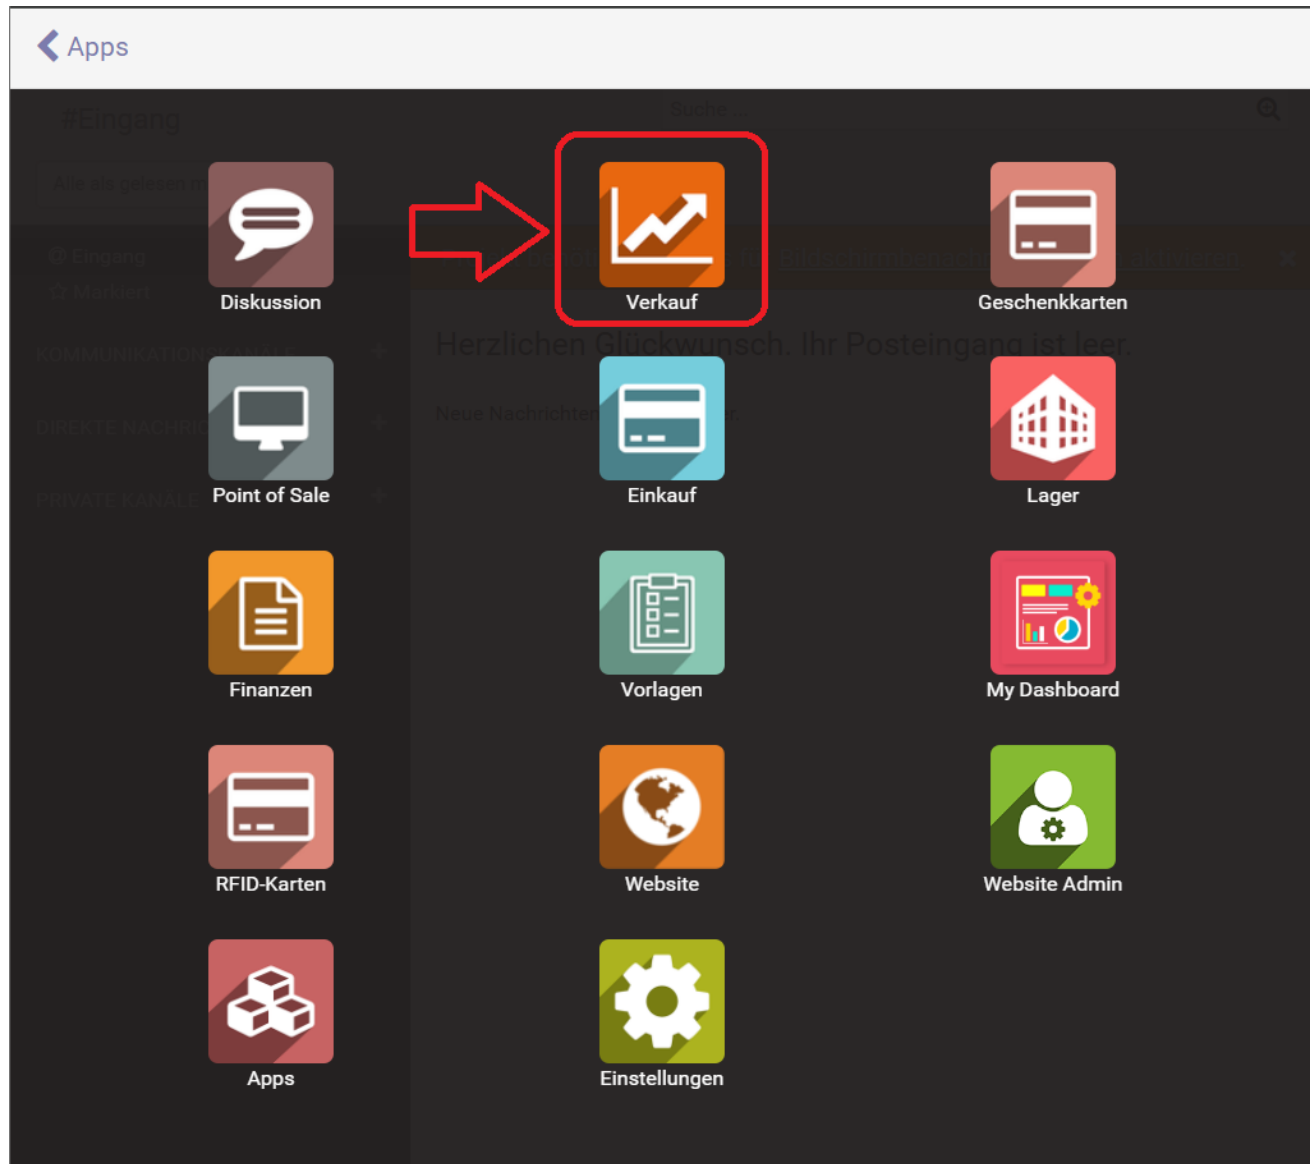

## Hauptmenu Verkauf App.png

- Datei
- Dateiversionen
- Dateiverwendung
- Metadaten


Hauptmenu Verkauf App

## Metadaten

---

Diese Datei enthält weitere Informationen, die in der Regel von der Digitalkamera oder dem verwendeten Scanner stammen. Durch nachträgliche Bearbeitung der Originaldatei können einige Details verändert worden sein.