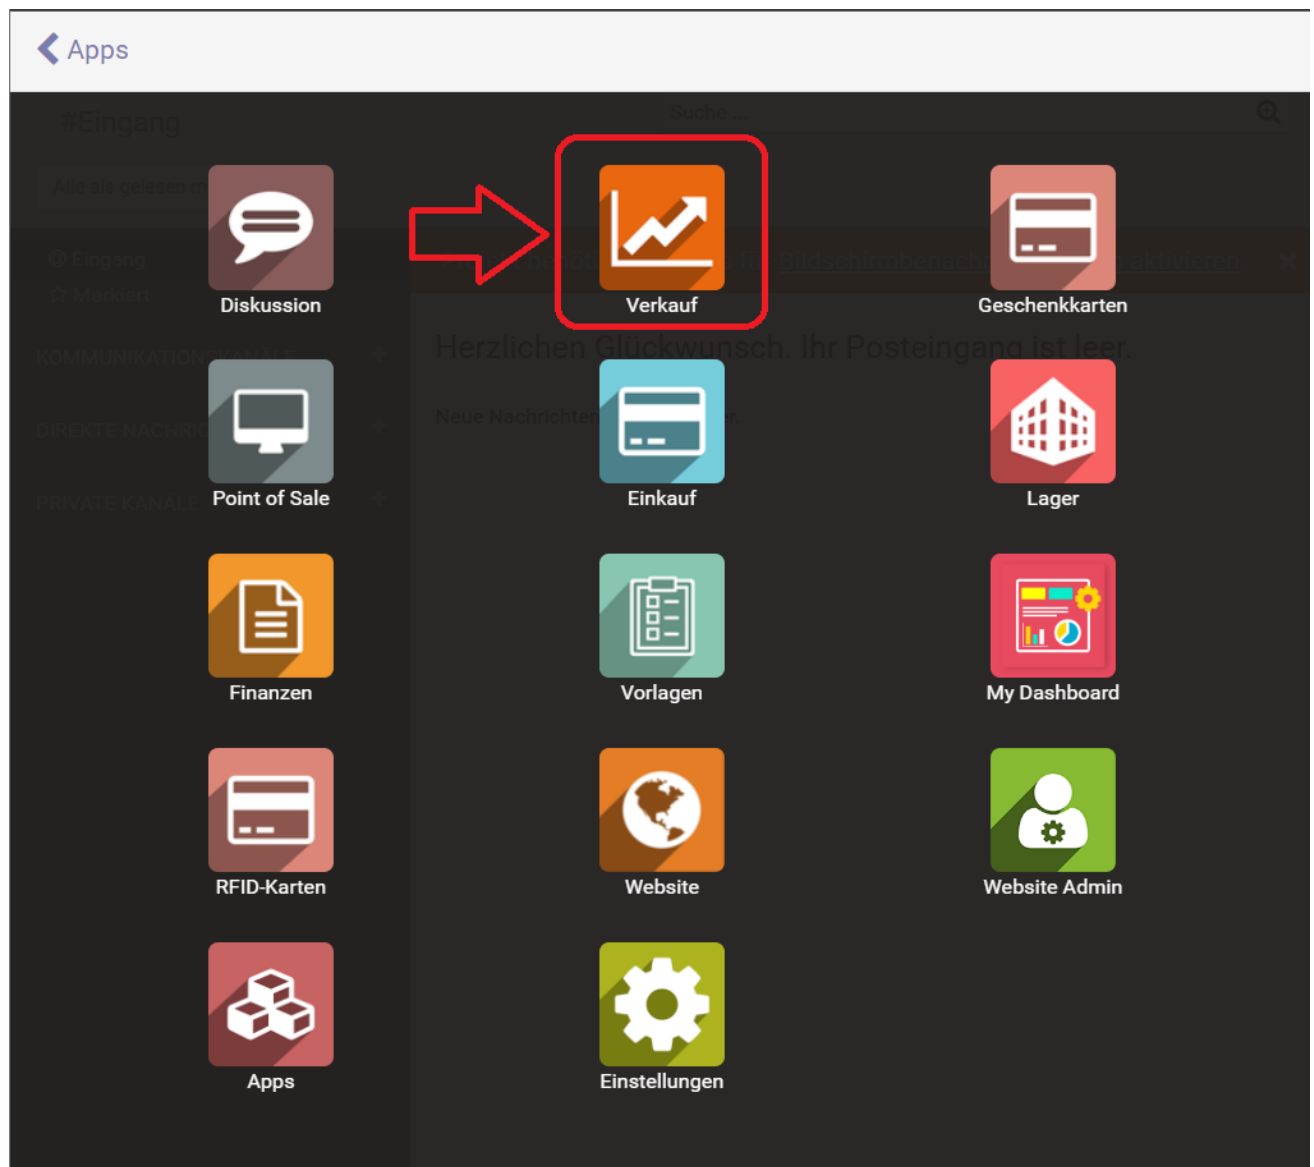

Hauptmenu Verkauf App.png

- Datei
- Dateiversionen
- Dateiverwendung
- Metadaten


Hauptmenu Verkauf App

Dateiversionen

Klicken Sie auf einen Zeitpunkt, um diese Version zu laden.

	Version vom	Vorschau bild	Maße	Benutzer	Kommentar
aktuell	12:23, 19. Jan. 2024		1018 × 912 (109 KB)	4ik	(Diskussion Beiträge)

- Du kannst diese Datei nicht überschreiben.

Dateiverwendung

Die folgende Seite verwendet diese Datei:

- [Backend Frontend ~ ETISS ERP ~ Verkauf. Angebot anlegen](#)

Metadaten

Diese Datei enthält weitere Informationen, die in der Regel von der Digitalkamera oder dem verwendeten Scanner stammen. Durch nachträgliche Bearbeitung der Originaldatei können einige Details verändert worden sein.