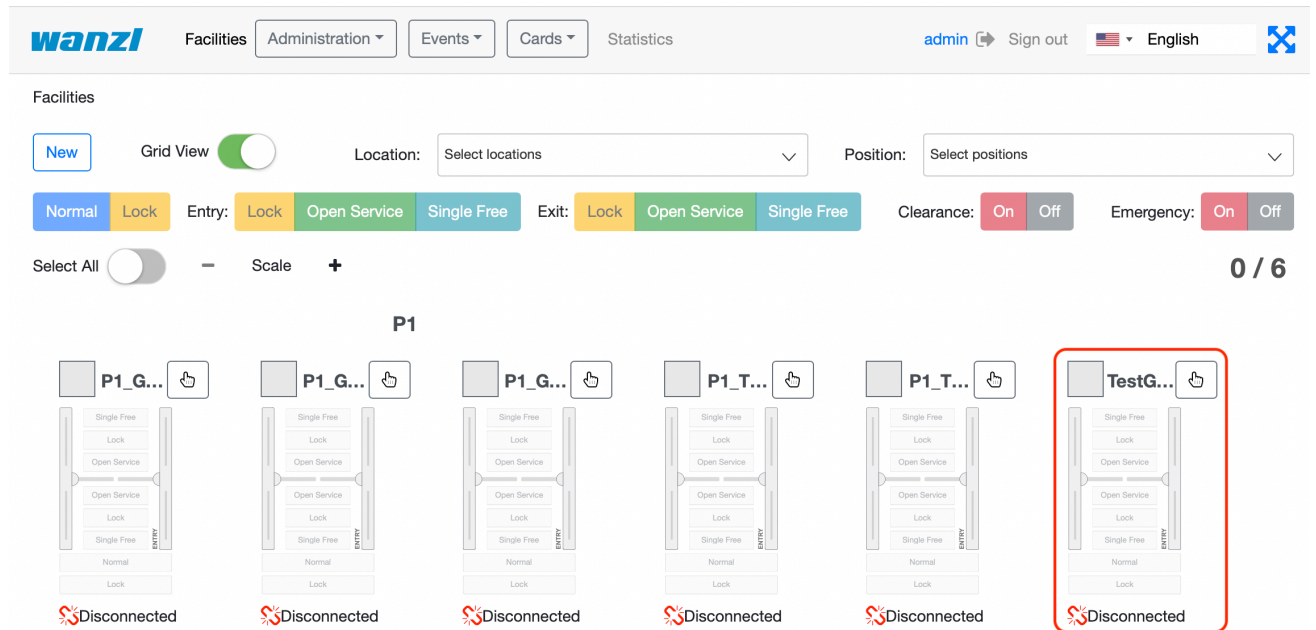

FMCU NewGate View.png

- Datei
- Dateiversionen
- Dateiverwendung
- Metadaten


- Du kannst diese Datei nicht überschreiben.

Dateiverwendung

Die folgende Seite verwendet diese Datei:

- [Gate ~ FMCU ~ management dashboard/en](#)

Metadaten

Diese Datei enthält weitere Informationen, die in der Regel von der Digitalkamera oder dem verwendeten Scanner stammen. Durch nachträgliche Bearbeitung der Originaldatei können einige Details verändert worden sein.