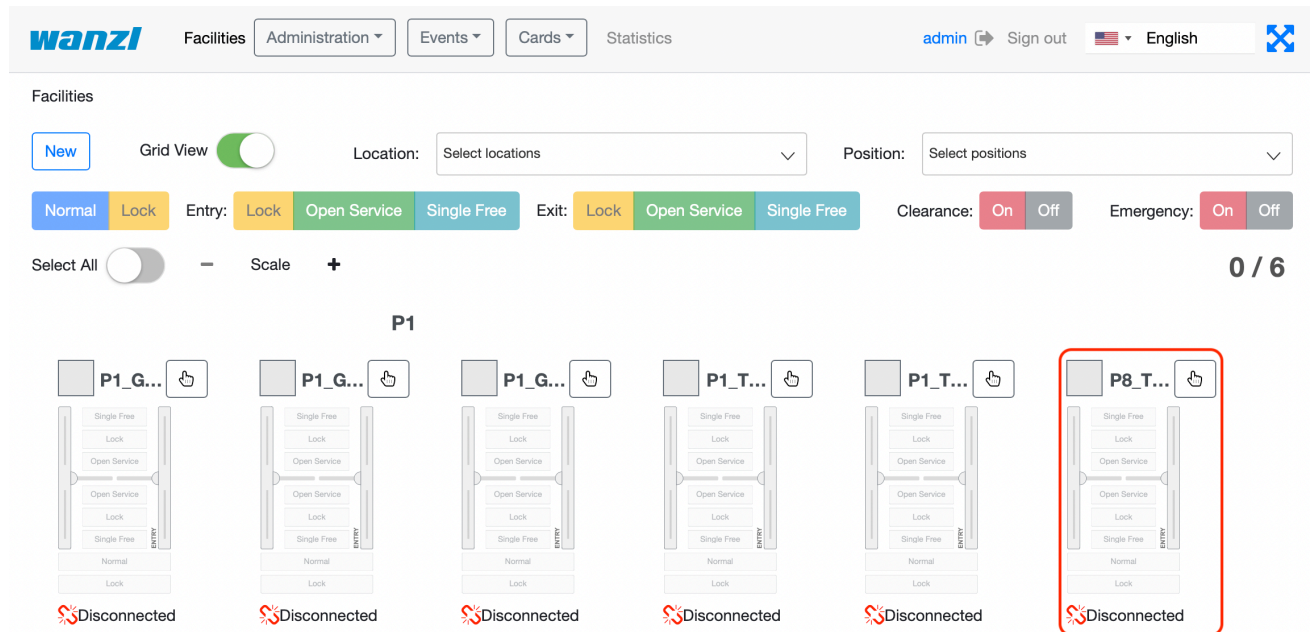

# FMCU NewGate35.png

- Datei
- Dateiversionen
- Dateiverwendung
- Metadaten
