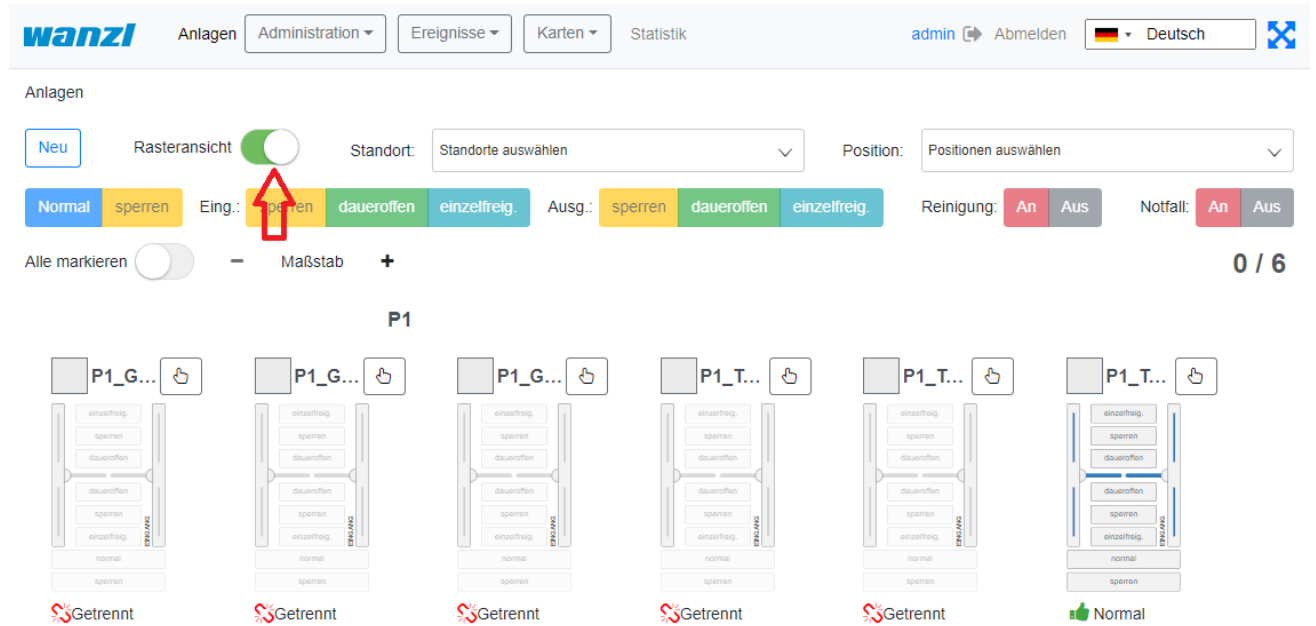

FMCU12.png

- Datei
- Dateiversionen
- Dateiverwendung
- Metadaten


Horizontale Auflösung	37,79 dpc
Vertikale Auflösung	37,79 dpc