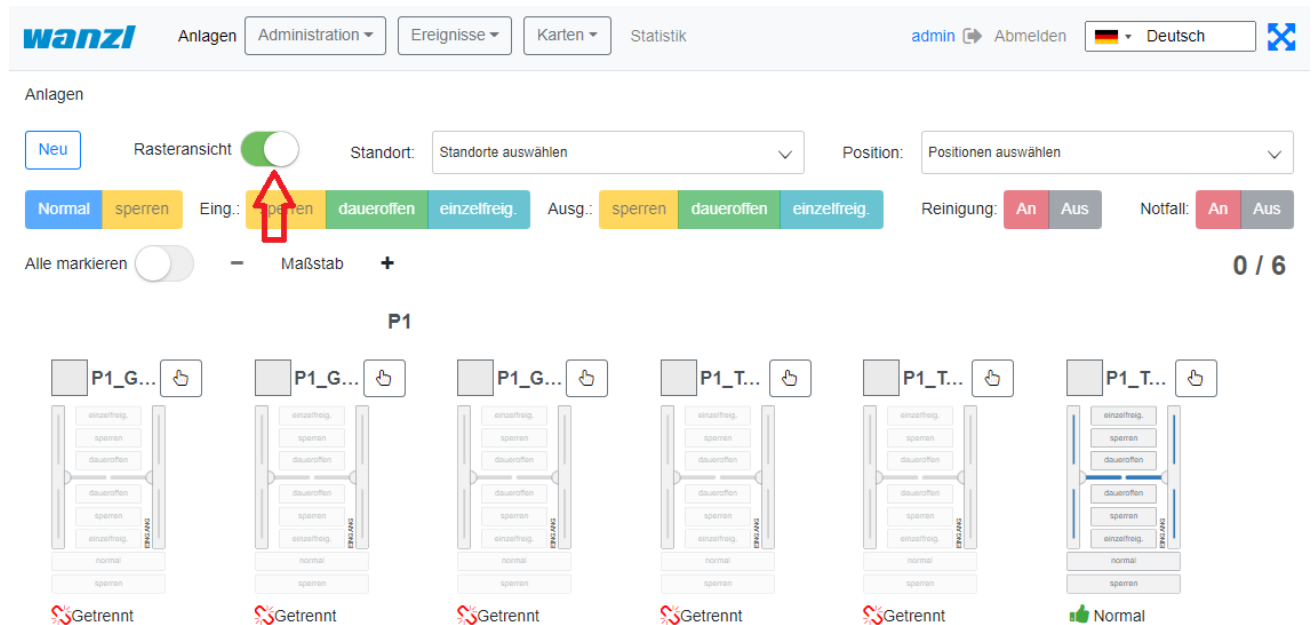

# FMCU12.png

- Datei
- Dateiversionen
- Dateiverwendung
- Metadaten
