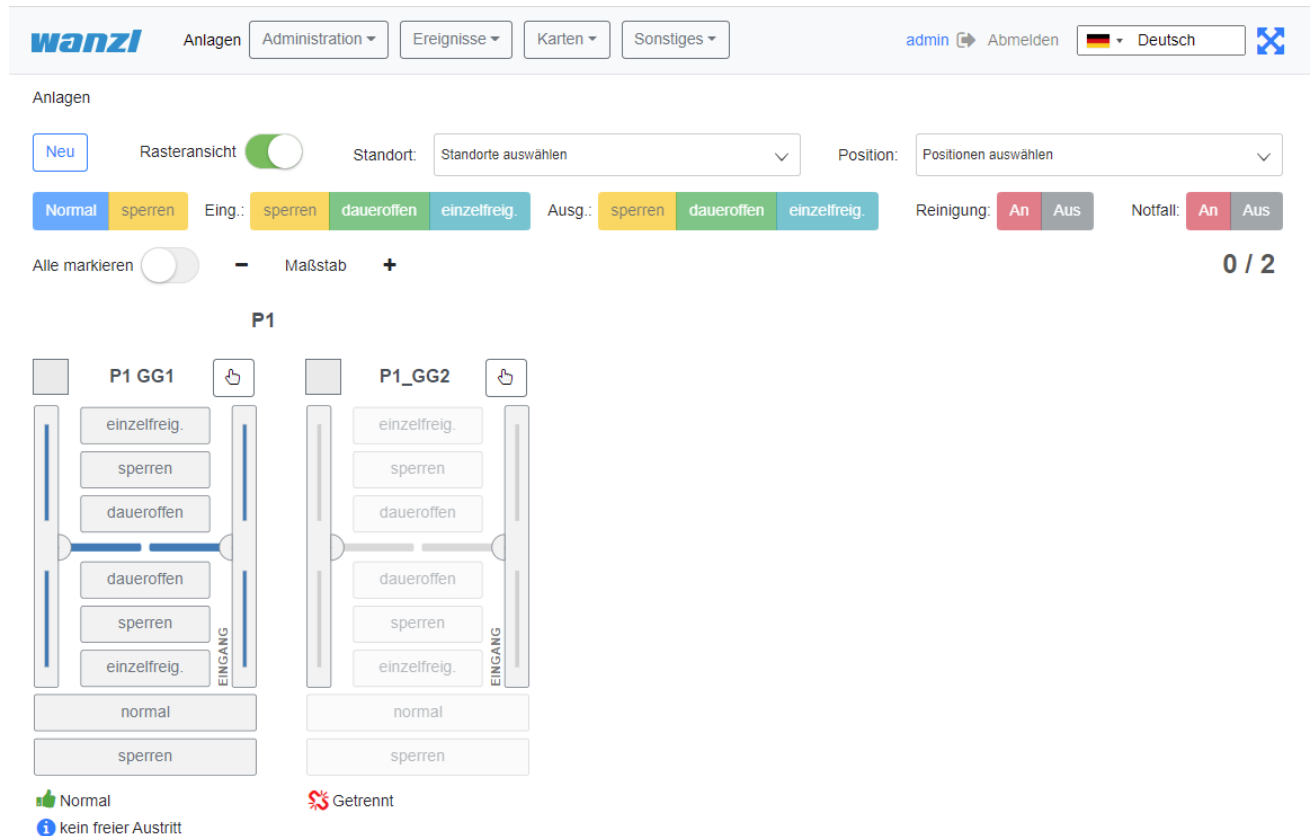

FMCU-Server-Raster-Ansicht.png

- Datei
- Dateiversionen
- Dateiverwendung
- Metadaten


Dateiversionen

Klicken Sie auf einen Zeitpunkt, um diese Version zu laden.

	Version vom	Vorschaubild	Maße	Benutzer	Kommentar
aktuell	12:22, 2. Feb. 2024		1.155 × 763 (59 KB)	hexbod (Diskussion Beiträge)	

- Du kannst diese Datei nicht überschreiben.

Dateiverwendung

Die folgende Seite verwendet diese Datei:

- [Gate ~ FMCU ~ management dashboard](#)

Metadaten

Diese Datei enthält weitere Informationen, die in der Regel von der Digitalkamera oder dem verwendeten Scanner stammen. Durch nachträgliche Bearbeitung der Originaldatei können einige Details verändert worden sein.

Horizontale Auflösung	37,79 dpc
Vertikale Auflösung	37,79 dpc