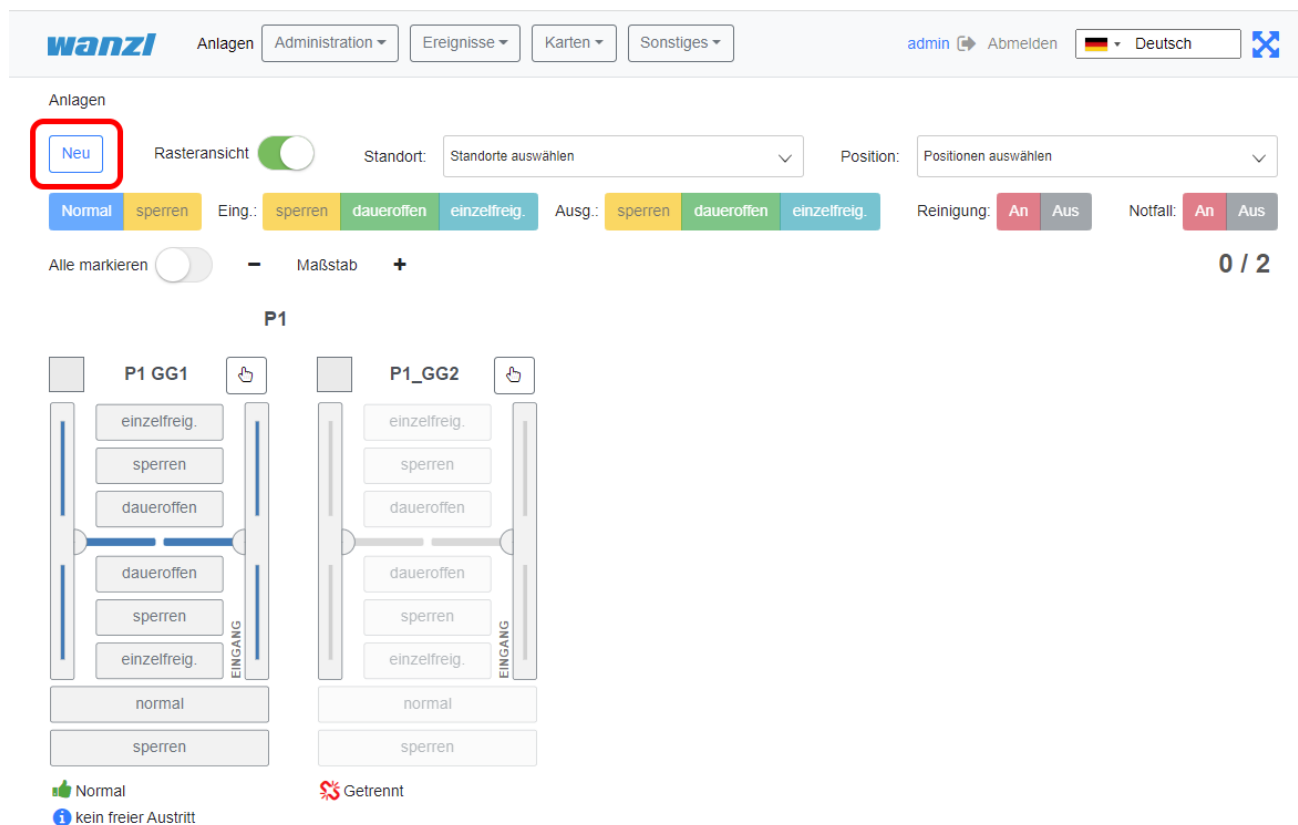

FMCU-Server-Neues-Gate.png

- Datei
- Dateiversionen
- Dateiverwendung
- Metadaten


Dateiversionen

Klicken Sie auf einen Zeitpunkt, um diese Version zu laden.

	Version vom	Vorschaubild	Maße	Benutzer	Kommentar
aktuell	14:45, 2. Feb. 2026		1.175 × 773 (60 KB)	lexbod (Diskussion Beiträge)	

- Du kannst diese Datei nicht überschreiben.

Dateiverwendung

Die folgende Seite verwendet diese Datei:

- [Gate ~ FMCU ~ management dashboard](#)

Metadaten

Diese Datei enthält weitere Informationen, die in der Regel von der Digitalkamera oder dem verwendeten Scanner stammen. Durch nachträgliche Bearbeitung der Originaldatei können einige Details verändert worden sein.

Horizontale Auflösung	37,79 dpc
Vertikale Auflösung	37,79 dpc