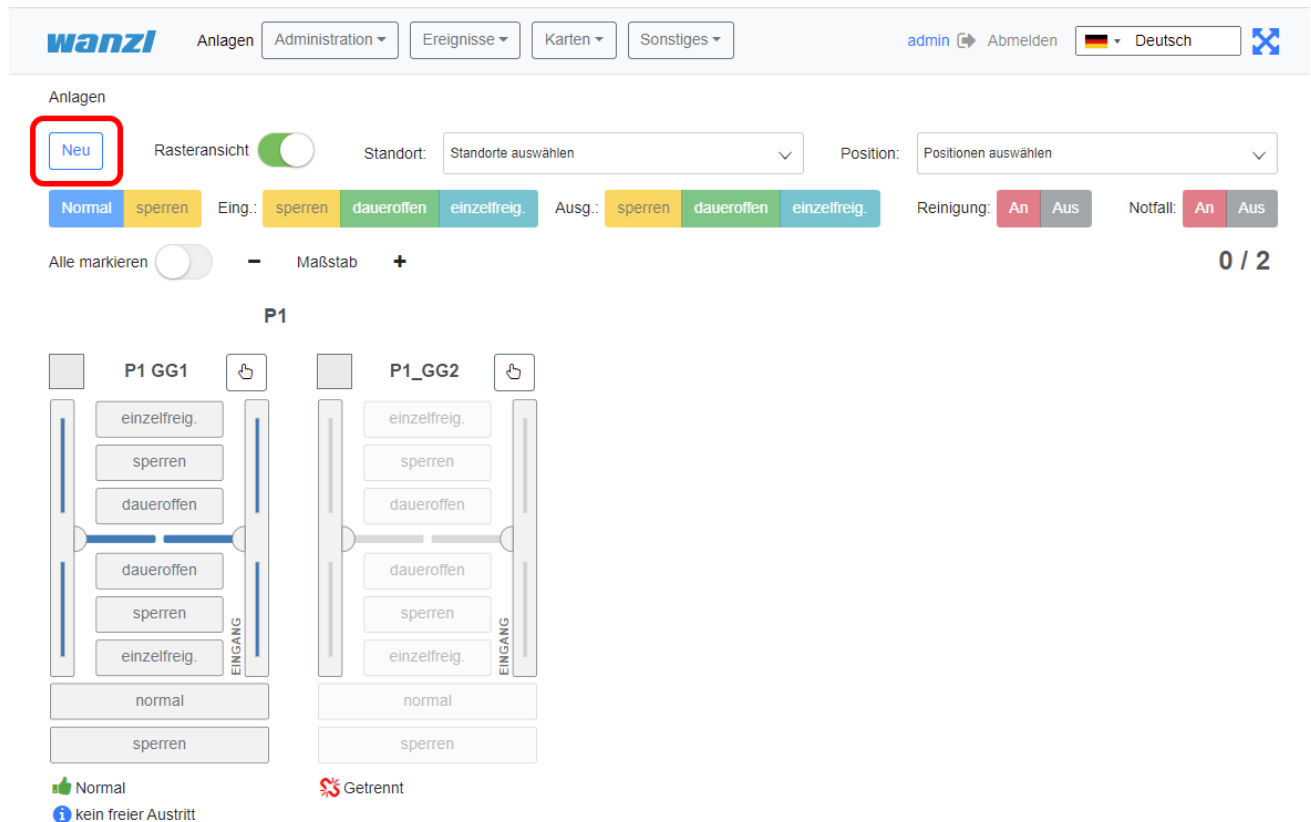

FMCU-Server-Neues-Gate.png

- Datei
- Dateiversionen
- Dateiverwendung
- Metadaten


Dateiversionen

Klicken Sie auf einen Zeitpunkt, um diese Version zu laden.

	Version vom	Vorschaubild	Maße	Benutzer	Kommentar
aktuell	13:45, 2. Feb. 2025		1.175 × 773 (60 KB)	lexbod (Diskussion Beiträge)	

- Du kannst diese Datei nicht überschreiben.

Dateiverwendung

Die folgende Seite verwendet diese Datei:

- [Gate ~ FMCU ~ management dashboard](#)

Metadaten

Diese Datei enthält weitere Informationen, die in der Regel von der Digitalkamera oder dem verwendeten Scanner stammen. Durch nachträgliche Bearbeitung der Originaldatei können einige Details verändert worden sein.

Horizontale Auflösung	37,79 dpc
Vertikale Auflösung	37,79 dpc