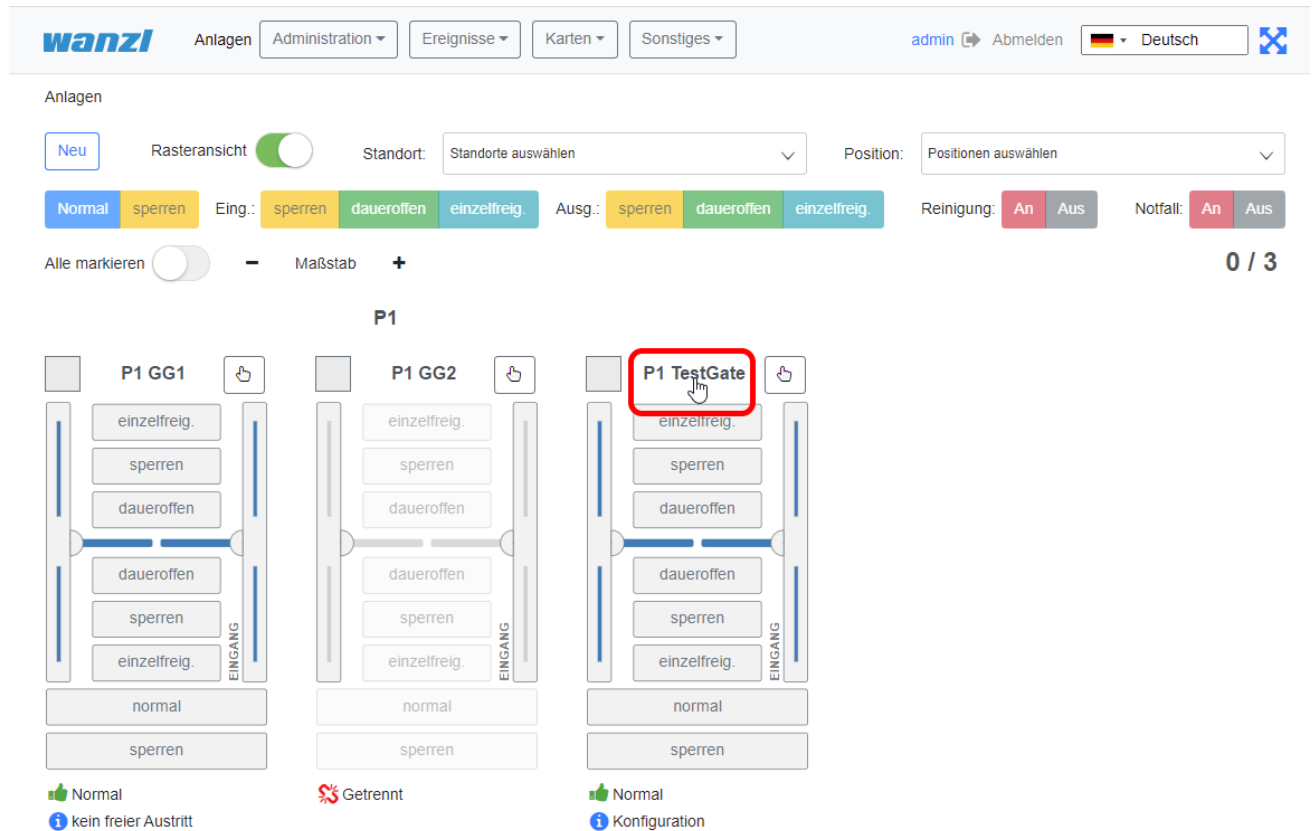

FMCU-Server-Gate-Bearbeiten.png

- Datei
- Dateiversionen
- Dateiverwendung
- Metadaten


Dateiversionen

Klicken Sie auf einen Zeitpunkt, um diese Version zu laden.

	Version vom	Vorschaubild	Maße	Benutzer	Kommentar
aktuell	14:08, 2. Feb. 2025		1.164 × 779 (63 KB)	lexibod (Diskussion Beiträge)	

- Du kannst diese Datei nicht überschreiben.

Dateiverwendung

Die folgende Seite verwendet diese Datei:

- [Gate ~ FMCU ~ management dashboard](#)

Metadaten

Diese Datei enthält weitere Informationen, die in der Regel von der Digitalkamera oder dem verwendeten Scanner stammen. Durch nachträgliche Bearbeitung der Originaldatei können einige Details verändert worden sein.