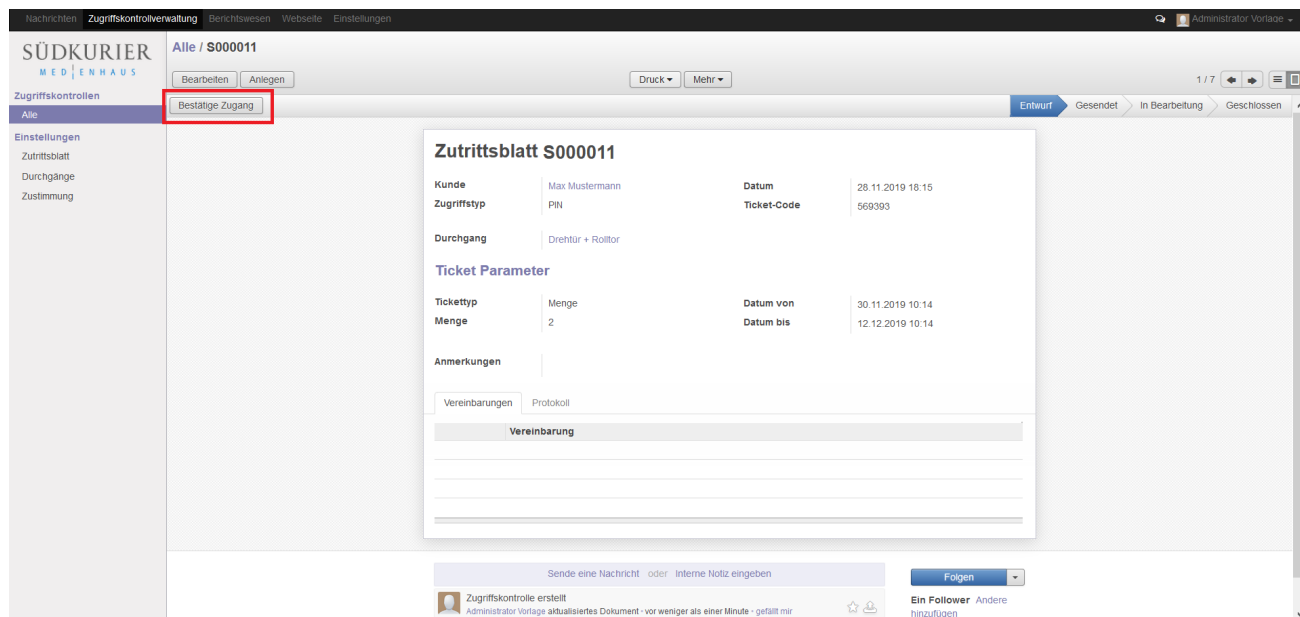

Entwurf bestätigen.png

- Datei
- Dateiversionen
- Dateiverwendung
- Metadaten


Ticket wird bestätigt

Dateiversionen

Klicken Sie auf einen Zeitpunkt, um diese Version zu laden.

	Version vom	Vorschaubild	Maße	Benutzer	Kommentar
aktuell	11:20, 29. Nov. 20		1.920 × 906 (185 KB)	Ala	(Diskussion Beiträge)

- Du kannst diese Datei nicht überschreiben.

Dateiverwendung

Die folgende Seite verwendet diese Datei:

- Backend Frontend ~ ETISS ERP ~ electronic porter

Metadaten

Diese Datei enthält weitere Informationen, die in der Regel von der Digitalkamera oder dem verwendeten Scanner stammen. Durch nachträgliche Bearbeitung der Originaldatei können einige Details verändert worden sein.