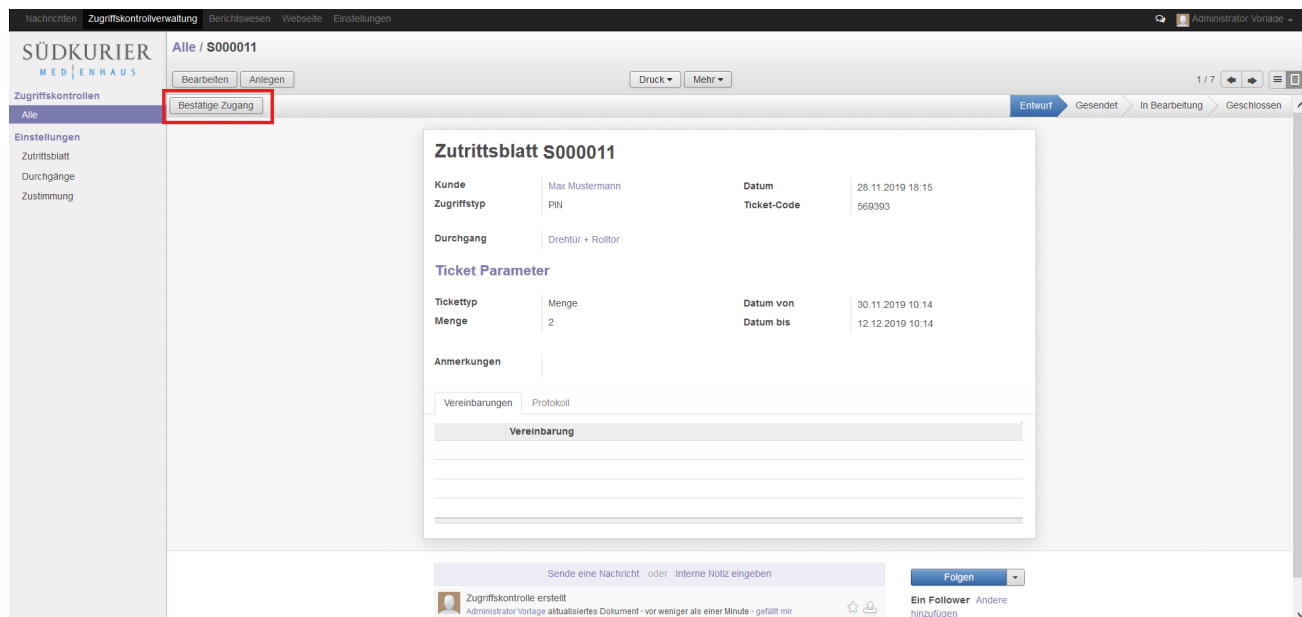

Entwurf bestätigen.png

- Datei
- Dateiversionen
- Dateiverwendung
- Metadaten


Ticket wird bestätigt

Dateiversionen

Klicken Sie auf einen Zeitpunkt, um diese Version zu laden.

	Version vom	Vorschau bild	Maße	Benutzer	Kommentar
aktuell	10:20, 29. Nov. 20		1.920 × 906 (185 KB)	Ala (Diskussion Beiträge)	

- Du kannst diese Datei nicht überschreiben.

Dateiverwendung

Die folgende Seite verwendet diese Datei:

- Backend Frontend ~ ETISS ERP ~ electronic porter

Metadaten

Diese Datei enthält weitere Informationen, die in der Regel von der Digitalkamera oder dem verwendeten Scanner stammen. Durch nachträgliche Bearbeitung der Originaldatei können einige Details verändert worden sein.