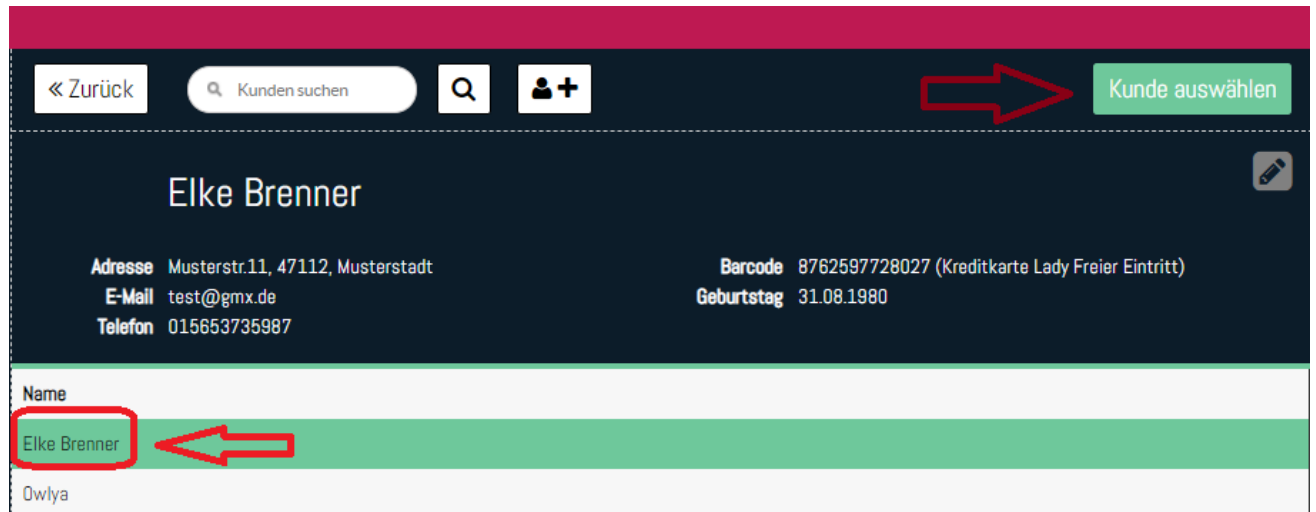

## Elke Brenner anlegen.png

- Datei
- Dateiversionen
- Dateiverwendung
- Metadaten


Elke Brenner anlegen