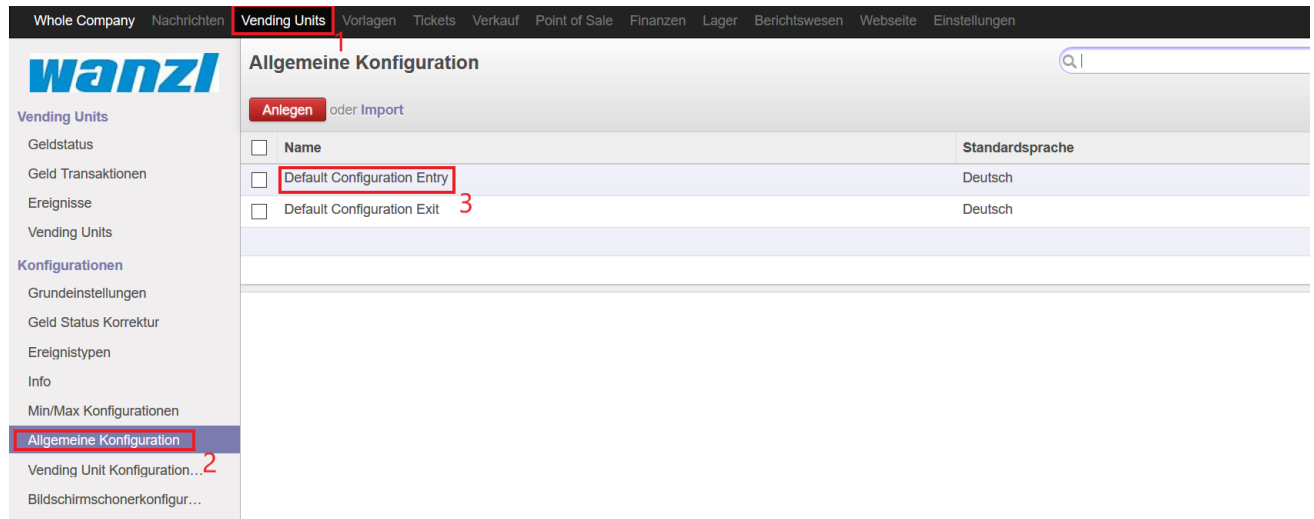

ETIS ERP backend user manual 11.03.2020.png

- Datei
- Dateiversionen
- Dateiverwendung
- Metadaten
