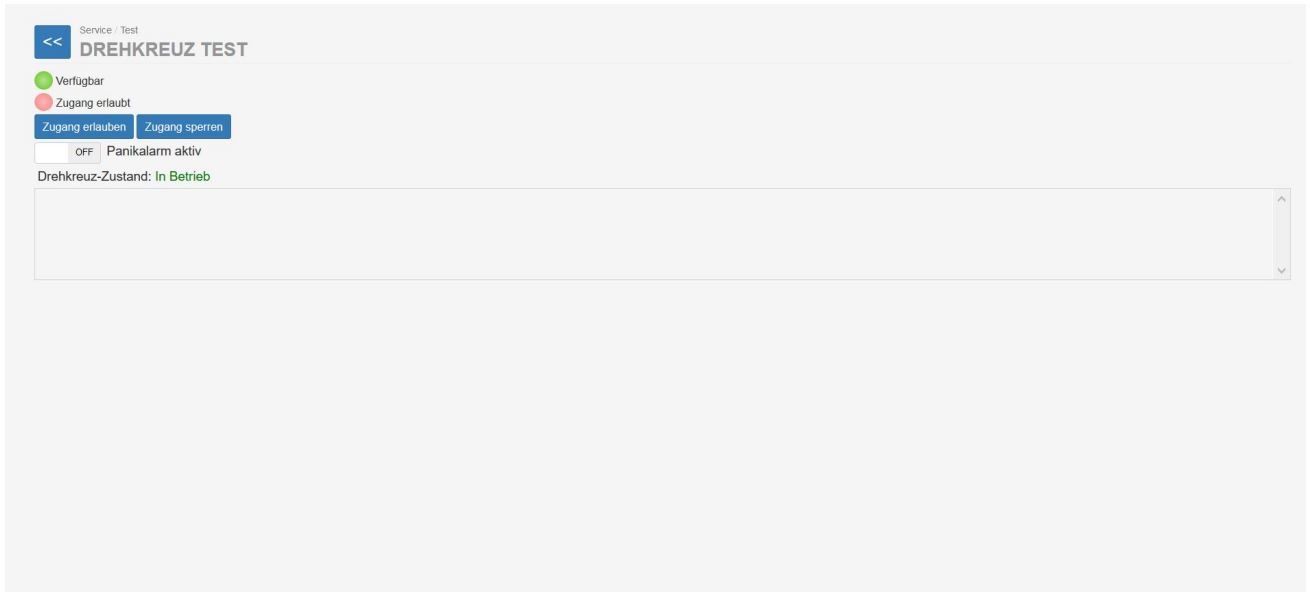

Drehkreuz Test.jpg

- Datei
- Dateiversionen
- Dateiverwendung
- Metadaten
