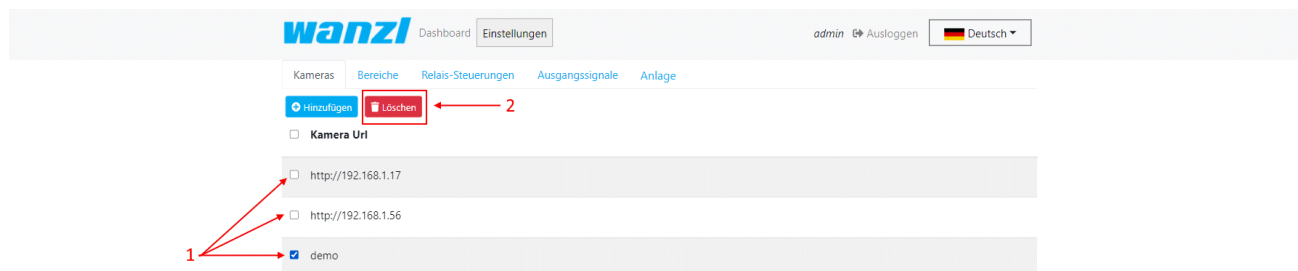

Delete API camera.png

- Datei
- Dateiversionen
- Dateiverwendung
- Metadaten


Delete API camera

Dateiversionen

Klicken Sie auf einen Zeitpunkt, um diese Version zu laden.

	Version vom	Vorschaubild	Maße	Benutzer	Kommentar
aktuell	13:39, 11. Nov. 20		1.792 × 426 (30 KB)	sha2005	Diskussion Beiträge