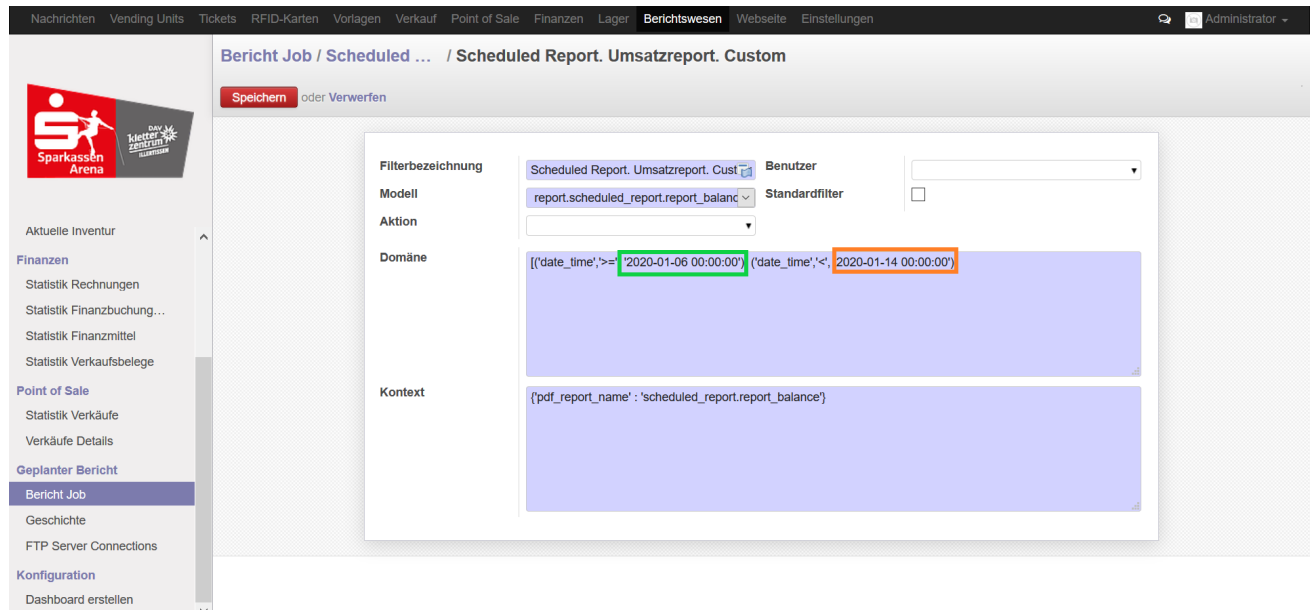

Datum.png

## Datum.png

- Datei
- Dateiversionen
- Dateiverwendung
- Metadaten
