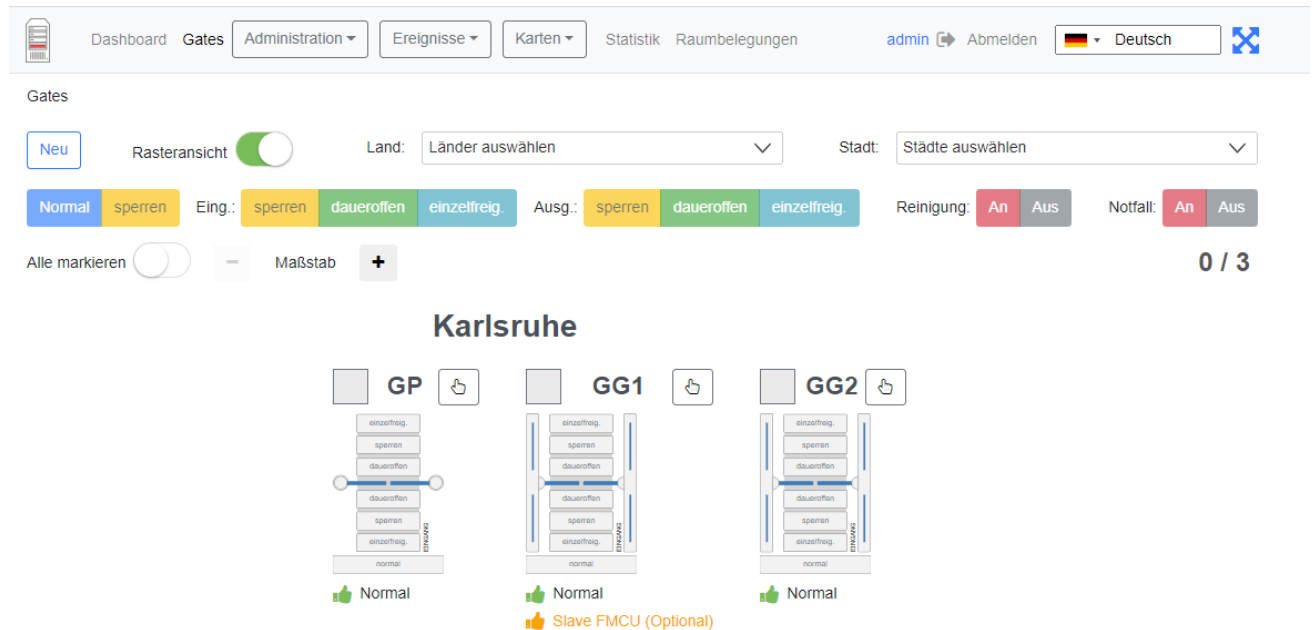

# Dashboard Overview.png

- Datei
- Dateiversionen
- Dateiverwendung
- Metadaten


Dashboard Overview

## Metadaten

---

Diese Datei enthält weitere Informationen, die in der Regel von der Digitalkamera oder dem verwendeten Scanner stammen. Durch nachträgliche Bearbeitung der Originaldatei können einige Details verändert worden sein.