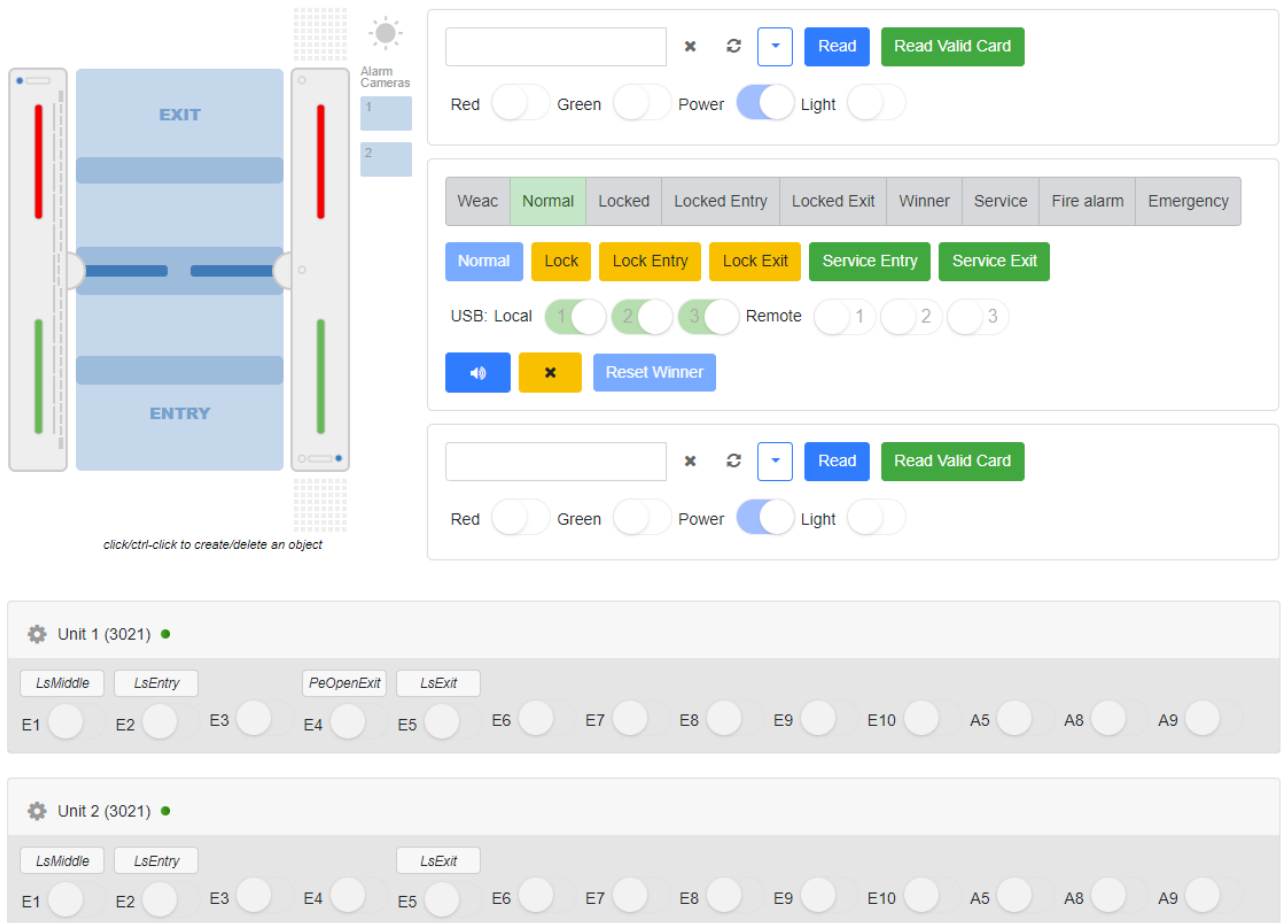

Dashboard Gate FMCU.png

- Datei
- Dateiversionen
- Dateiverwendung


Dashboard Gate FMCU

Dateiversionen

Klicken Sie auf einen Zeitpunkt, um diese Version zu laden.

	Version vom	Vorschaubild	Maße	Benutzer	Kommentar
aktuell	13:57, 16. Mai 2024		1.134 × 826 (82 KB)	Behlert (Diskussion Beiträge)	