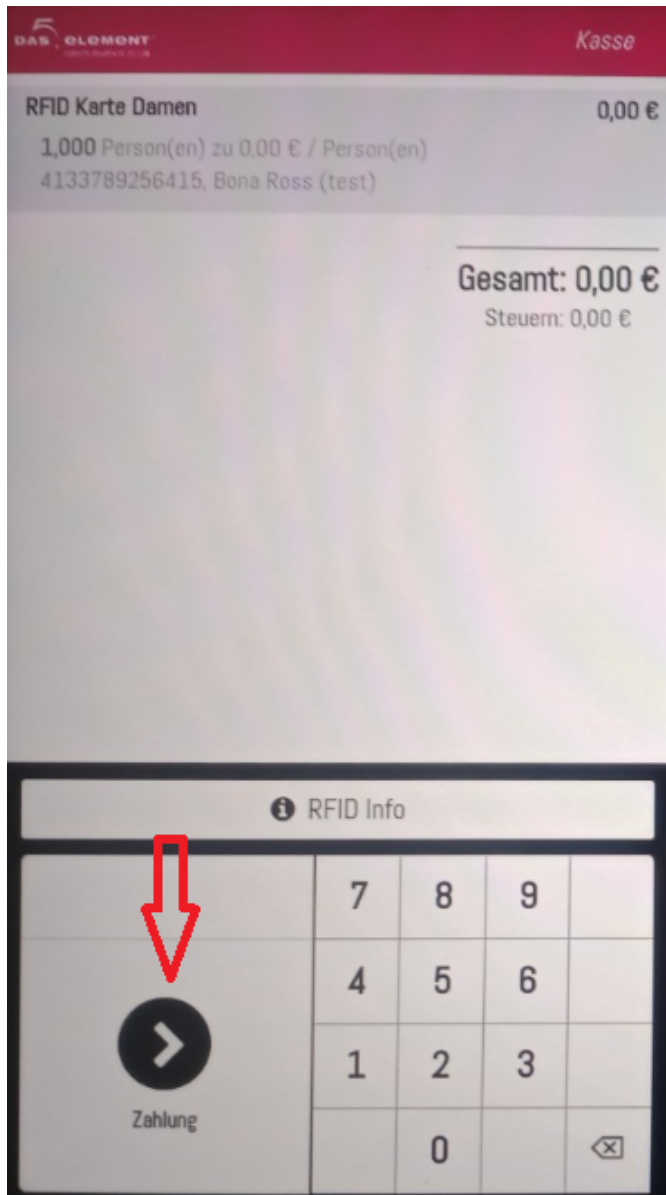

DamenKartePOS9.png

- Datei
- Dateiversionen
- Dateiverwendung
- Metadaten


DamenKartePOS9

Dateiversionen

Klicken Sie auf einen Zeitpunkt, um diese Version zu laden.

	Version vom	Vorschau bild	Maße	Benutzer	Kommentar
aktuell	12:18, 29. Jul. 202		370 × 663 (262 KB)	Bschindler	Diskussion Beiträge