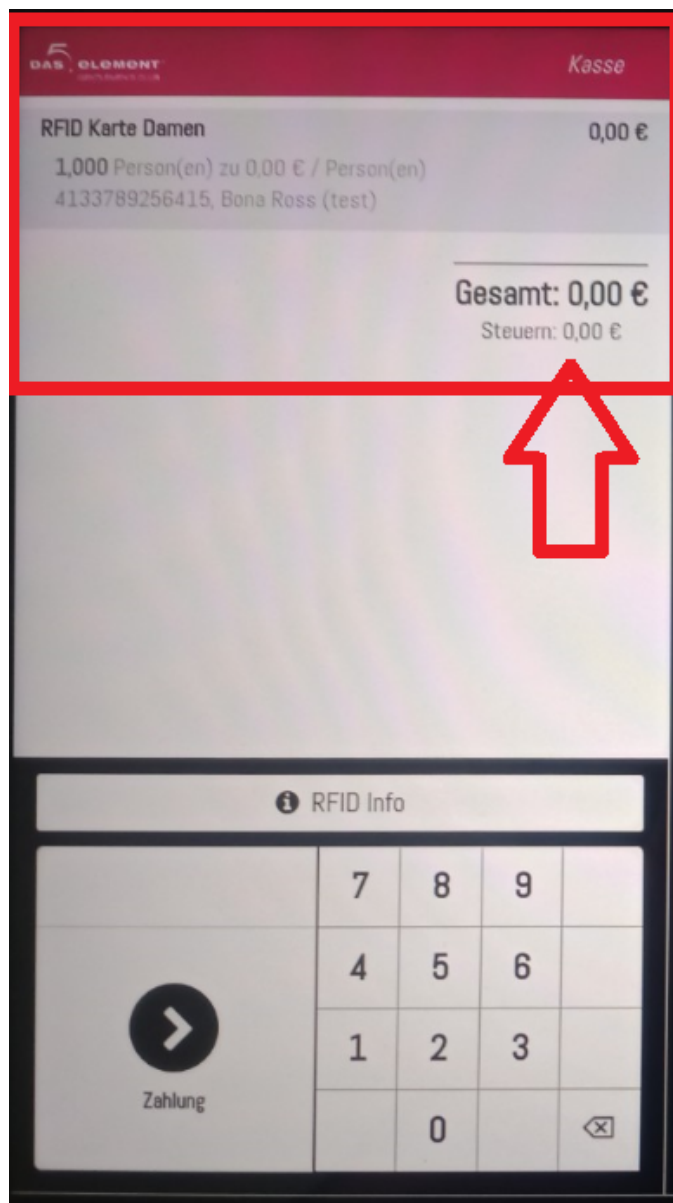

## DamenKartePOS8.png

- Datei
- Dateiversionen
- Dateiverwendung
- Metadaten


## Dateiversionen

---

Klicken Sie auf einen Zeitpunkt, um diese Version zu laden.

	Version vom	Vorschau bild	Maße	Benutzer	Kommentar
aktuell	12:16, 29. Jul. 202		387 × 693 (281 KB)	Bschindler	( <a href="#">Diskussion</a>   <a href="#">Beiträge</a> )