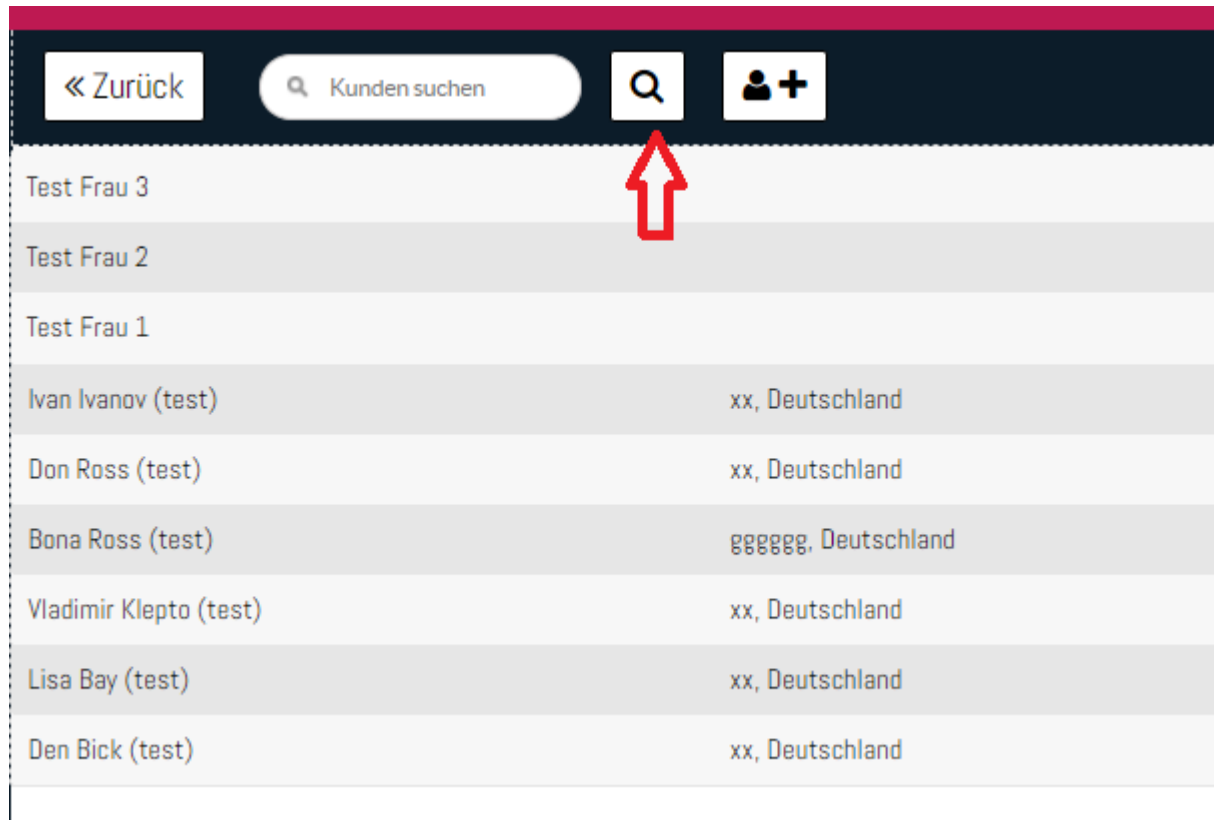

## DamenKartePOS4.png

- Datei
- Dateiversionen
- Dateiverwendung
- Metadaten

Es ist keine höhere Auflösung vorhanden.


DamenKartePOS4