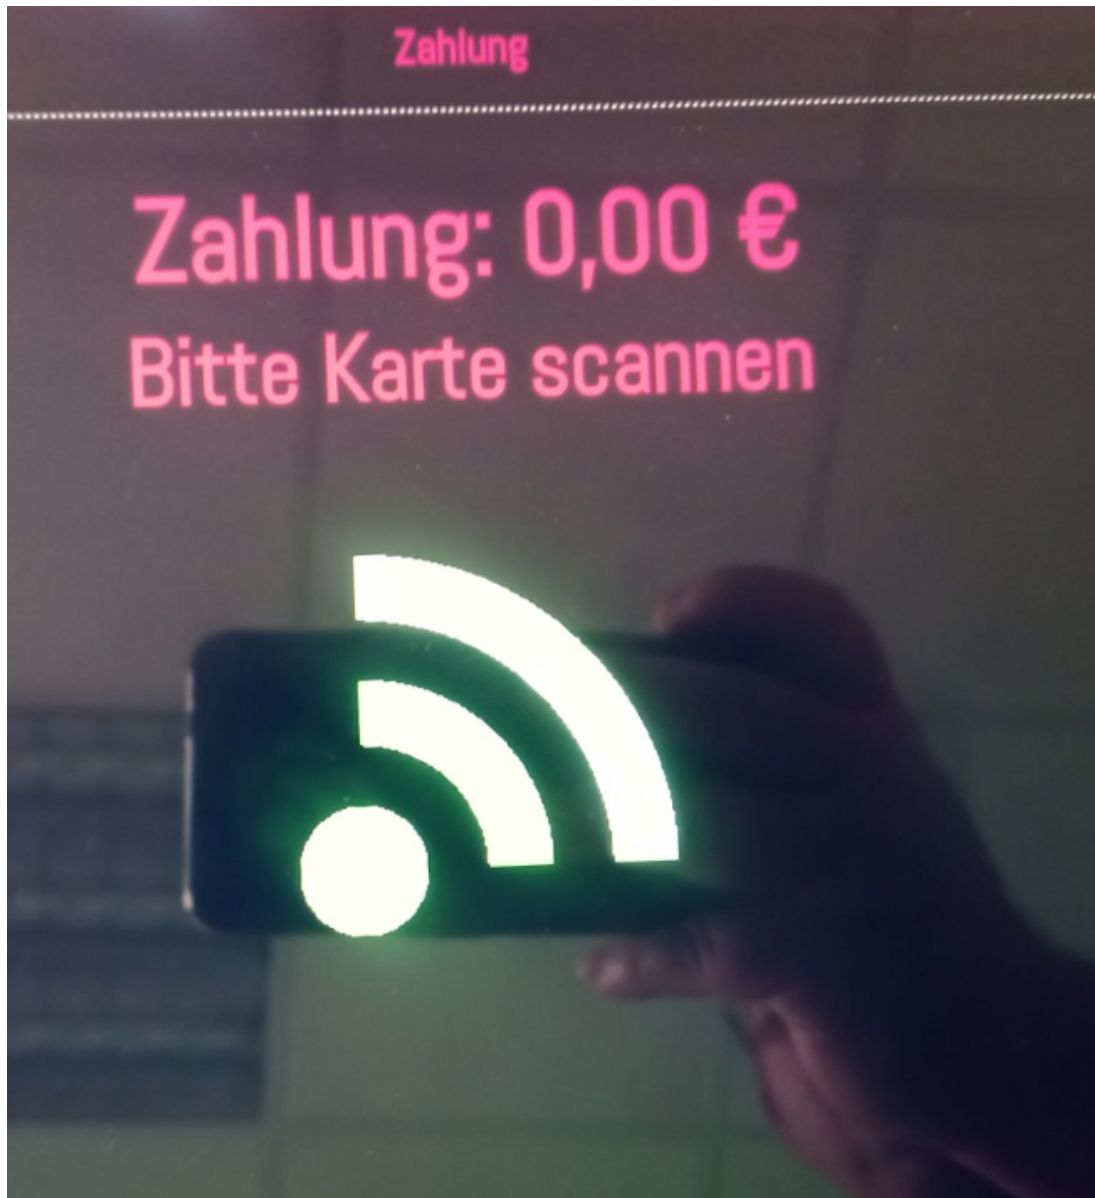

DamenKartePOS10.png

- [Datei](#)
- [Dateiversionen](#)
- [Dateiverwendung](#)
- [Metadaten](#)


DamenKartePOS10

Dateiversionen

Klicken Sie auf einen Zeitpunkt, um diese Version zu laden.

	Version vom	Vorschaubild	Maße	Benutzer	Kommentar
aktuell	12:21, 29. Jul. 202		653 × 714 (508 KB)	Bschindler (Diskussion Beiträge)	

- Du kannst diese Datei nicht überschreiben.

Dateiverwendung

Diese Datei wird auf keiner Seite verwendet.

Metadaten

Diese Datei enthält weitere Informationen, die in der Regel von der Digitalkamera oder dem verwendeten Scanner stammen. Durch nachträgliche Bearbeitung der Originaldatei können einige Details verändert worden sein.