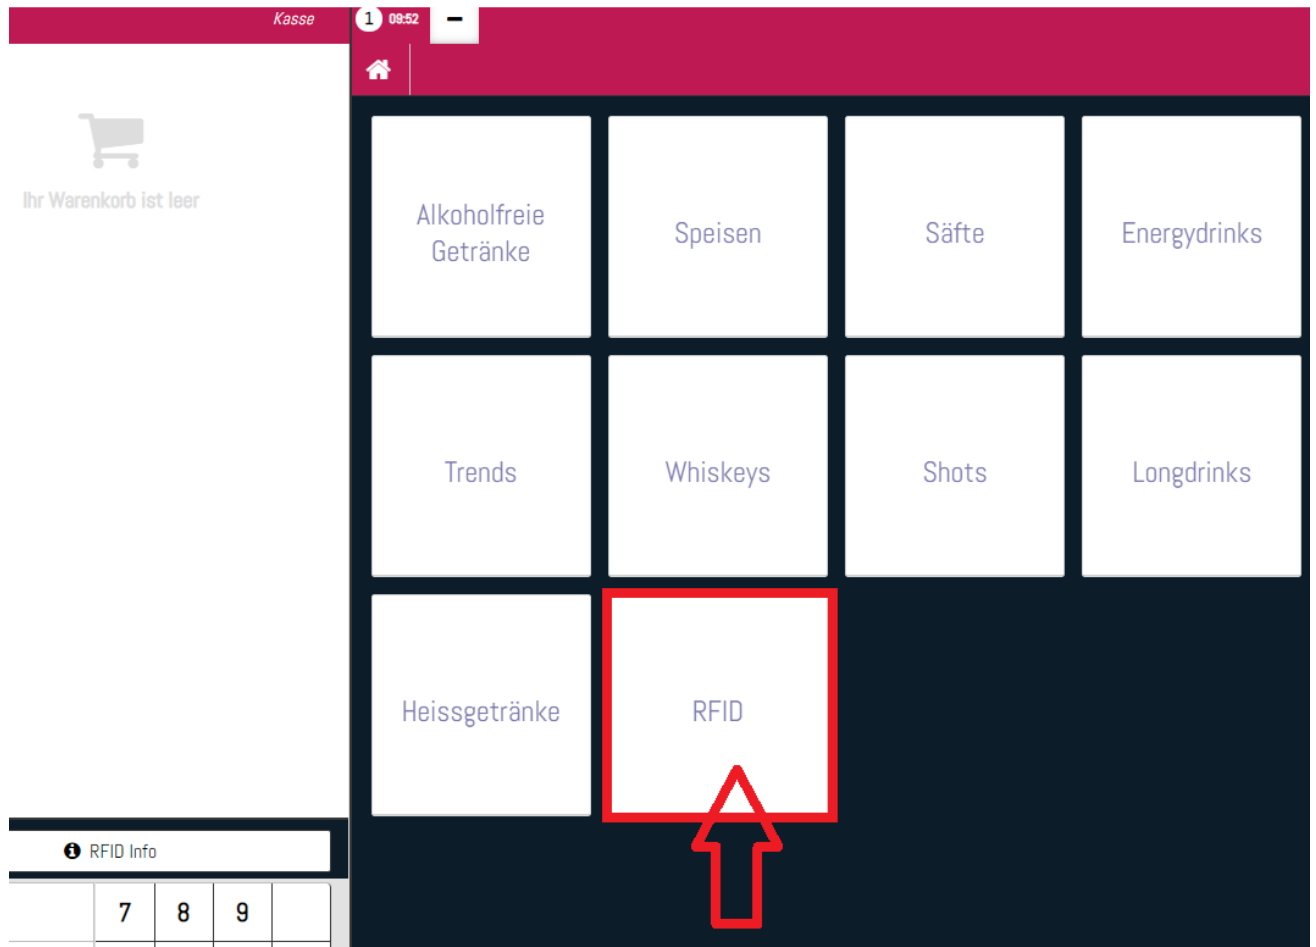

DamenKartePOS1.png

- Datei
- Dateiversionen
- Dateiverwendung
- Metadaten



DamenKartePOS1

Dateiversionen

Klicken Sie auf einen Zeitpunkt, um diese Version zu laden.

	Version vom	Vorschaubild	Maße	Benutzer	Kommentar
aktuell	11:09, 29. Jul. 202		1.066 × 776 (33 KB)	Bschindler	(Diskussion Beiträge)

- Du kannst diese Datei nicht überschreiben.

Dateiverwendung

Die folgenden 2 Seiten verwenden diese Datei:

- [KAMBERI GROUP](#)
- [KAMBERI GROUP/en](#)

Metadaten

Diese Datei enthält weitere Informationen, die in der Regel von der Digitalkamera oder dem verwendeten Scanner stammen. Durch nachträgliche Bearbeitung der Originaldatei können einige Details verändert worden sein.

Horizontale Auflösung 37,79 dpc
Vertikale Auflösung 37,79 dpc