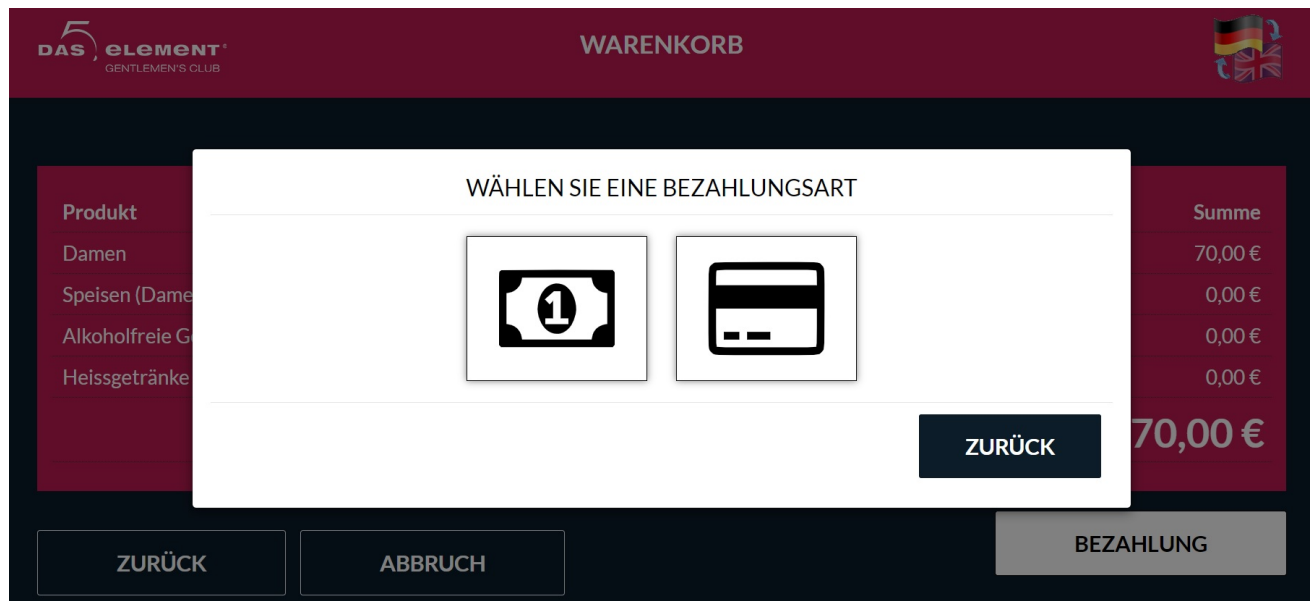

DamenKarte4.jpg

- Datei
- Dateiversionen
- Dateiverwendung
