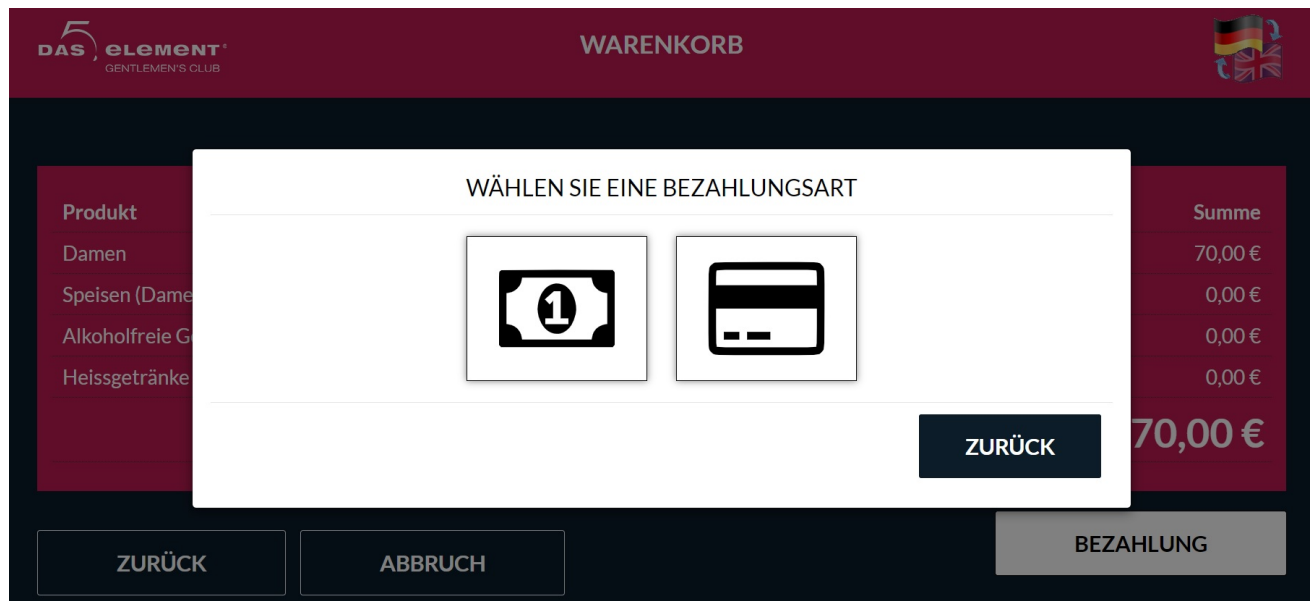

DamenKarte4.jpg

DamenKarte4.jpg

- Datei
- Dateiversionen
- Dateiverwendung
