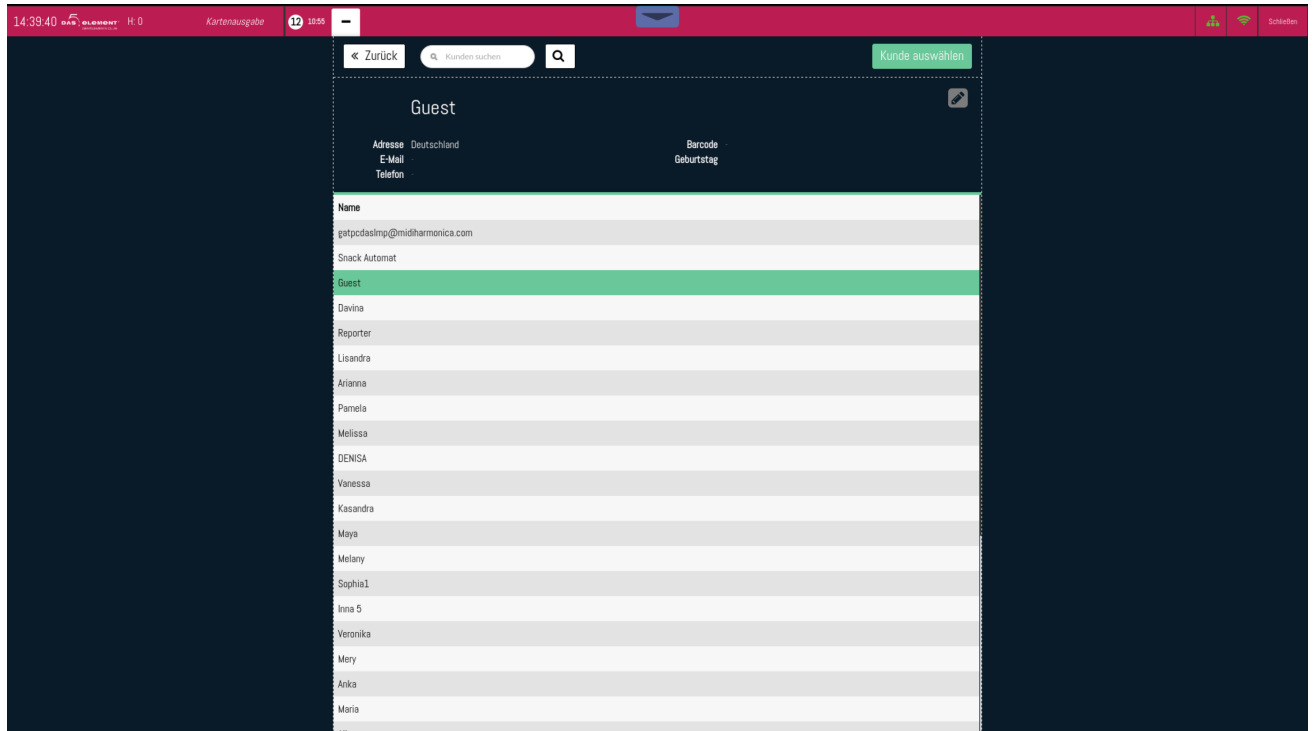

## Bildschirmfoto 2022-02-09 um 14.39.40.png

- Datei
- Dateiversionen
- Dateiverwendung
- Metadaten
