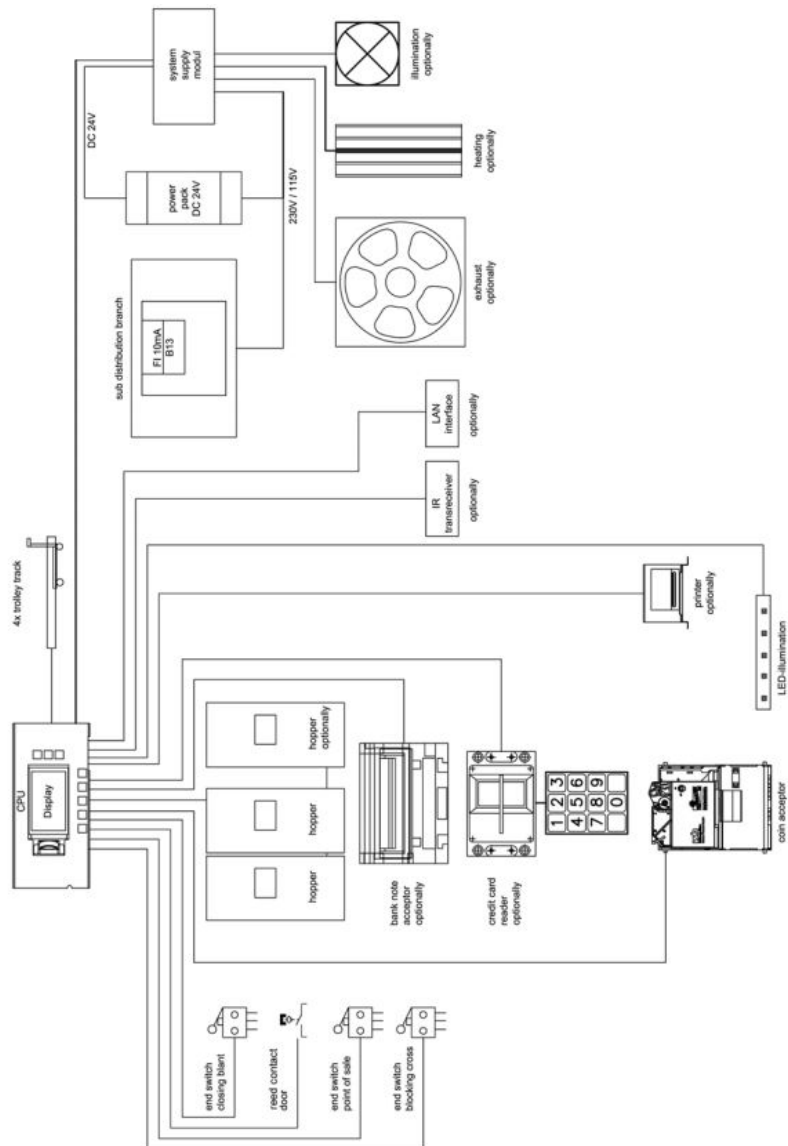

Bild 15.jpg

- Datei
- Dateiversionen
- Dateiverwendung
- Metadaten

Bild 15


Dateiversionen

Klicken Sie auf einen Zeitpunkt, um diese Version zu laden.

	Version vom	Vorschau bild	Maße	Benutzer	Kommentar
aktuell	13:30, 17. Jul. 2019		586 × 870 (60 KB)	Brothermel	(Diskussion Beiträge)

Fotograf	User
Erfassungszeitpunkt	14:30, 17. Jul. 2019
Digitalisierungszeitpunkt	14:30, 17. Jul. 2019
Erfassungszeitpunkt (1/100 s)	19
Digitalisierungszeitpunkt (1/100 s)	19