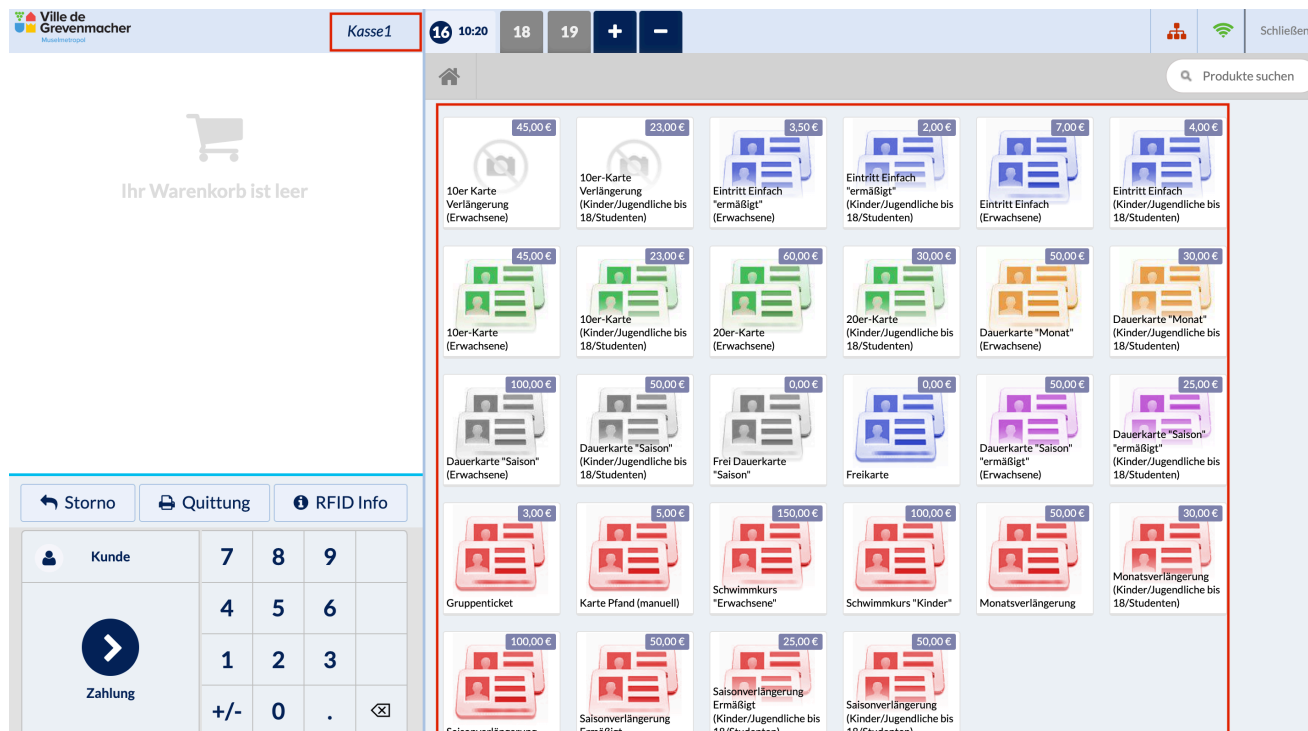

Bild1.png

Bild1.png

- Datei
- Dateiversionen
- Dateiverwendung
- Metadaten


Produktauswahl

Dateiversionen

Klicken Sie auf einen Zeitpunkt, um diese Version zu laden.

	Version vom	Vorschaubild	Maße	Benutzer	Kommentar
aktuell	10:06, 9. Apr. 202		2.840 × 1.586 (992 KB)	henko (Diskussion Beiträge)	

- Du kannst diese Datei nicht überschreiben.

Dateiverwendung

Diese Datei wird auf keiner Seite verwendet.

Bild1.png

Metadaten

Diese Datei enthält weitere Informationen, die in der Regel von der Digitalkamera oder dem verwendeten Scanner stammen. Durch nachträgliche Bearbeitung der Originaldatei können einige Details verändert worden sein.

Horizontale Auflösung	56,69 dpc
Vertikale Auflösung	56,69 dpc