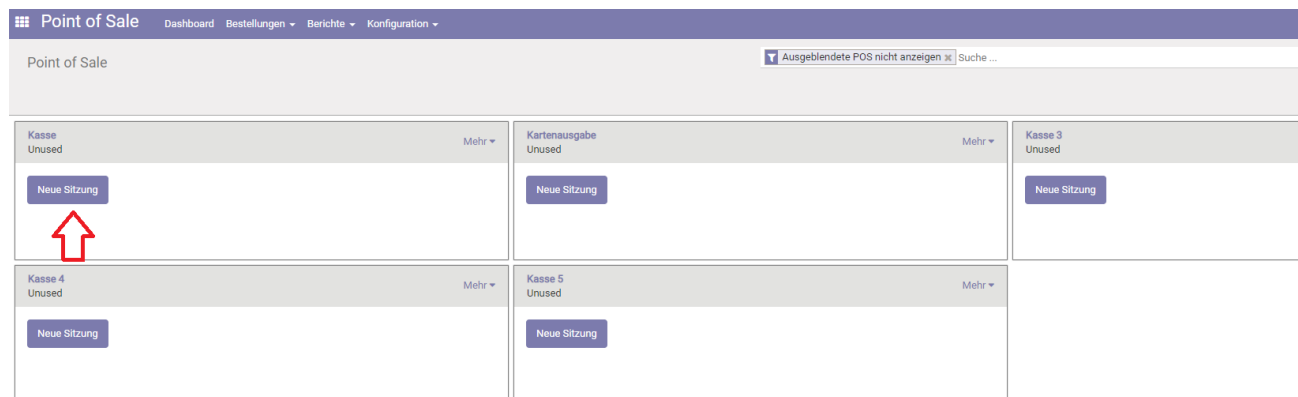

## BackendPOS2 - Kopie.png

- Datei
- Dateiversionen
- Dateiverwendung
- Metadaten
