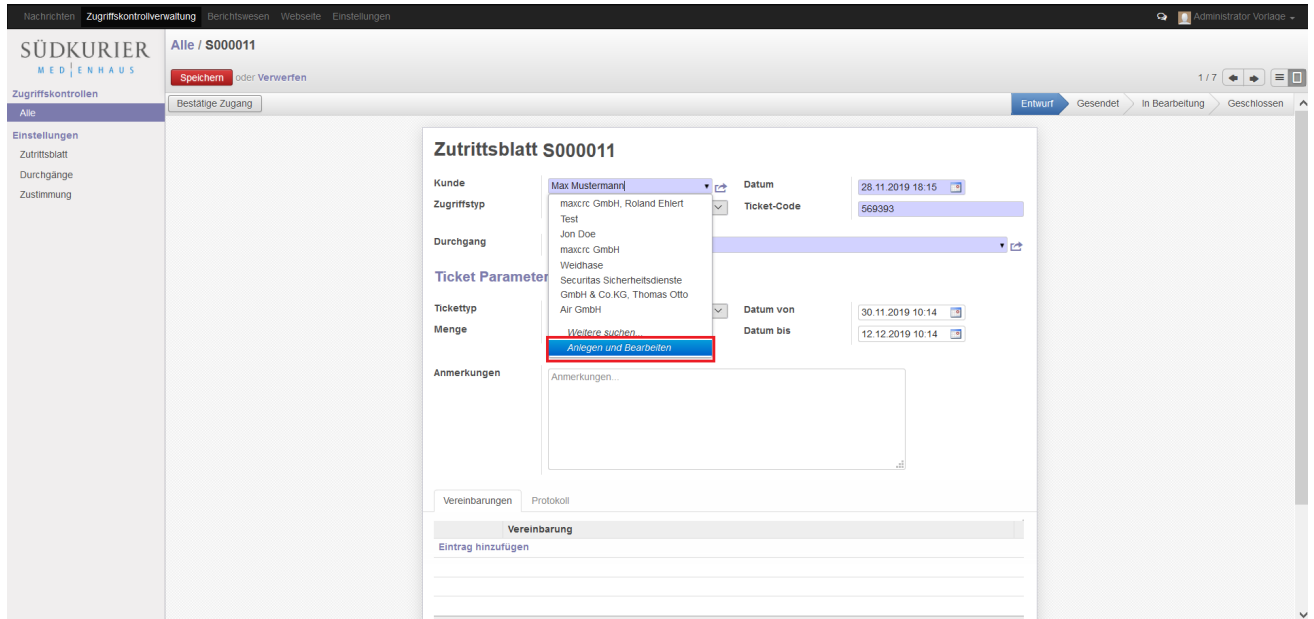

## Anlegen eines neuen Kunden.png

- Datei
- Dateiversionen
- Dateiverwendung
- Metadaten


Kunde neu anlegen