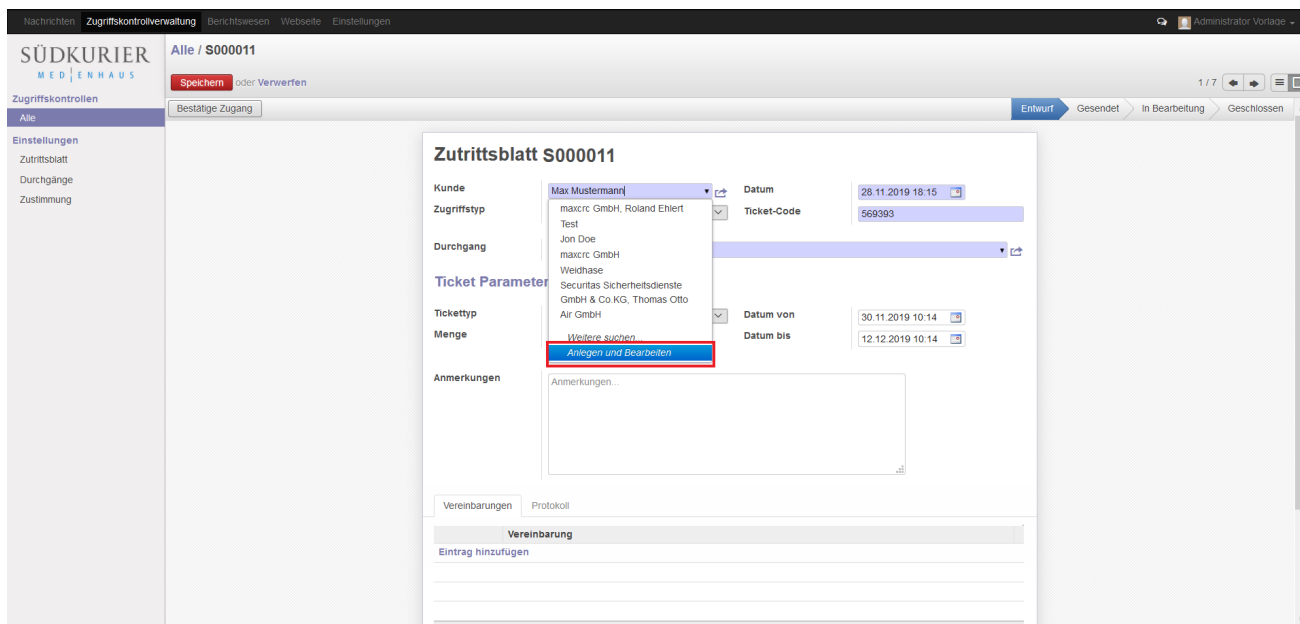

Anlegen eines neuen Kunden.png

- Datei
- Dateiversionen
- Dateiverwendung
- Metadaten


Kunde neu anlegen

Dateiversionen

Klicken Sie auf einen Zeitpunkt, um diese Version zu laden.

	Version vom	Vorschaubild	Maße	Benutzer	Kommentar
aktuell	11:24, 29. Nov. 20		1.914 × 913 (206 KB)	Bala	(Diskussion Beiträge)

- Du kannst diese Datei nicht überschreiben.

Dateiverwendung

Die folgende Seite verwendet diese Datei:

- [Backend Frontend ~ ETISS ERP ~ electronic porter](#)

Metadaten

Diese Datei enthält weitere Informationen, die in der Regel von der Digitalkamera oder dem verwendeten Scanner stammen. Durch nachträgliche Bearbeitung der Originaldatei können einige Details verändert worden sein.