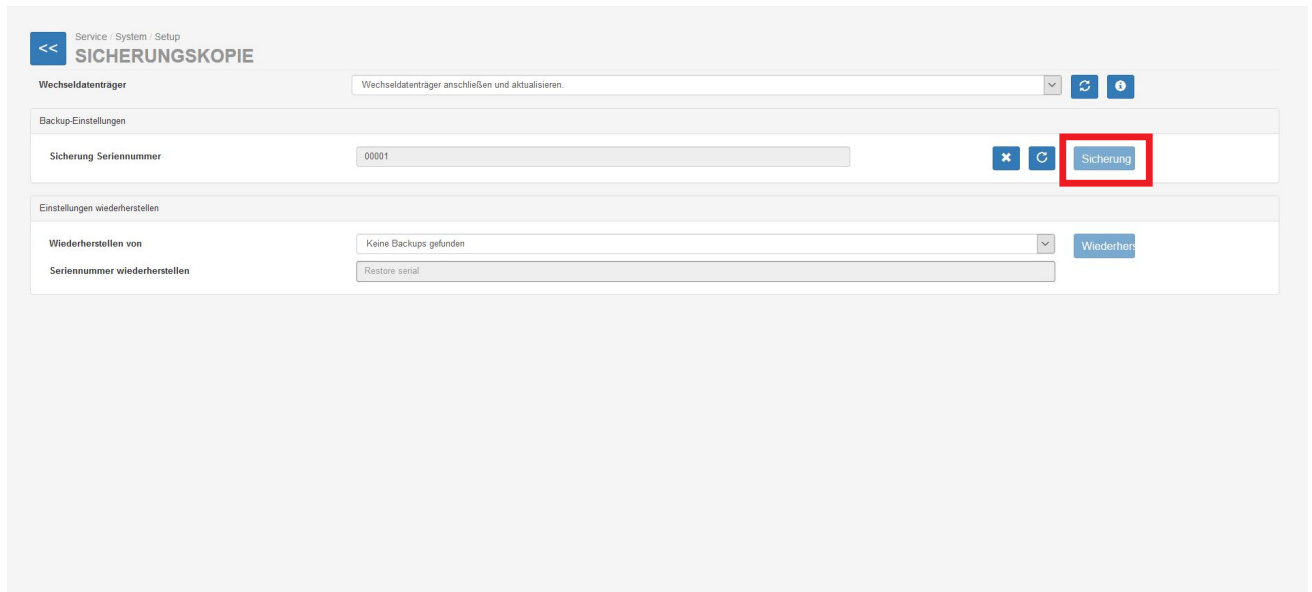

2Sicherungskopie.png

- Datei
- Dateiversionen
- Dateiverwendung
- Metadaten


Sicherung

Dateiversionen

Klicken Sie auf einen Zeitpunkt, um diese Version zu laden.

	Version vom	Vorschaubild	Maße	Benutzer	Kommentar
aktuell	10:54, 20. Dez. 20		1.910 × 870 (143 KB)	Bala	(Diskussion Beiträge)