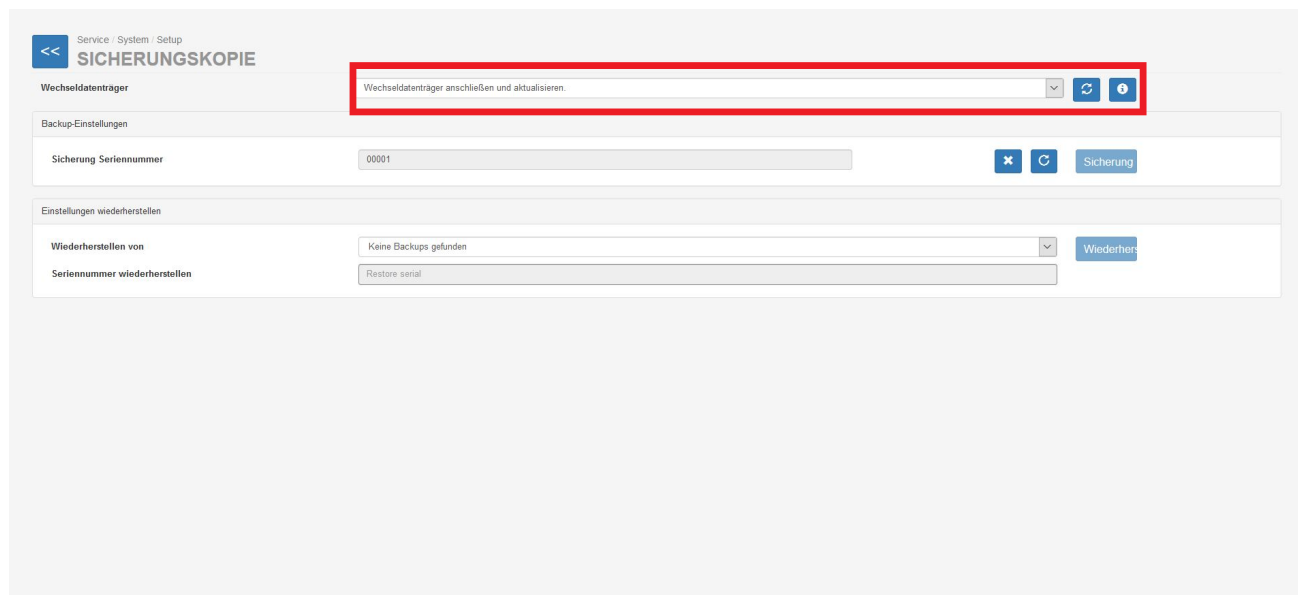

# 1Sicherungskopie.png

- Datei
- Dateiversionen
- Dateiverwendung
- Metadaten
