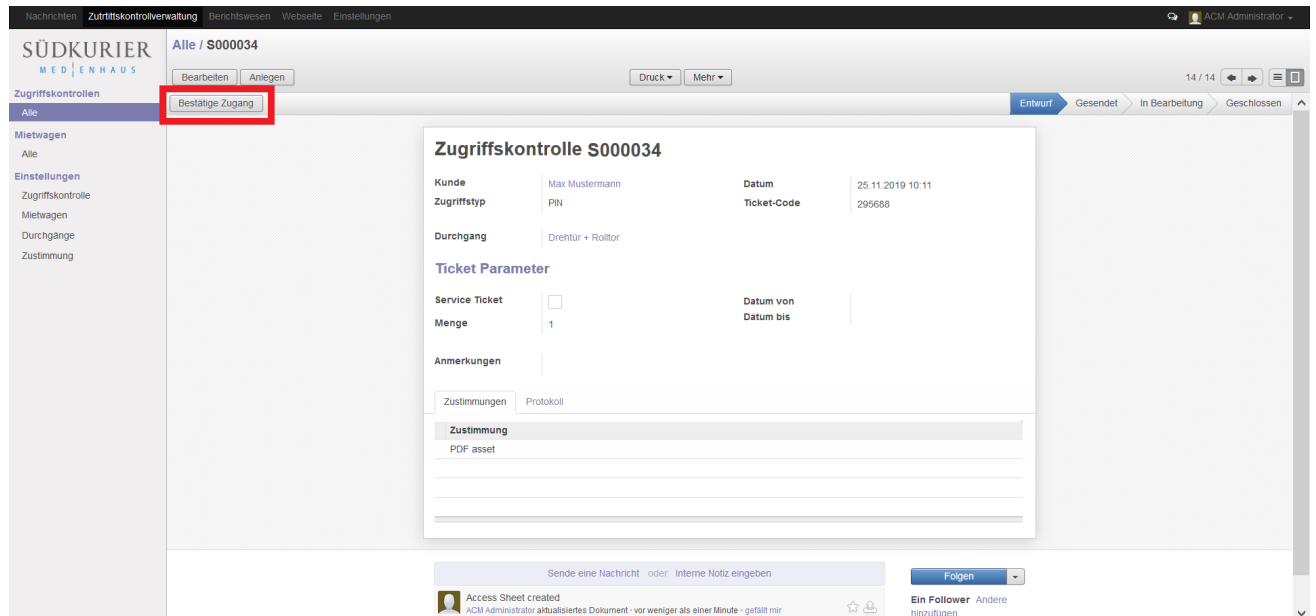

1234.png

1234.png

- Datei
- Dateiversionen
- Dateiverwendung
- Metadaten


Entwurf in Betrieb nehmen

Dateiversionen

Klicken Sie auf einen Zeitpunkt, um diese Version zu laden.

	Version vom	Vorschaubild	Maße	Benutzer	Kommentar
aktuell	14:32, 25. Nov. 20		1.920 × 905 (187 KB)	Ala (Diskussion Beiträge)	

- Du kannst diese Datei nicht überschreiben.

Dateiverwendung

Diese Datei wird auf keiner Seite verwendet.

1234.png

Metadaten

Diese Datei enthält weitere Informationen, die in der Regel von der Digitalkamera oder dem verwendeten Scanner stammen. Durch nachträgliche Bearbeitung der Originaldatei können einige Details verändert worden sein.