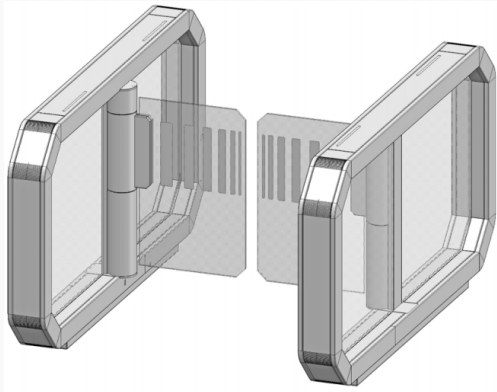

Gate

Galaxy-Gate

- [Gate ~ FMCU Galaxy Gate ~ Prospekte](#)
- [Gate ~ FMCU Galaxy Gate ~ Access Manager](#)
- [Wanzl Access Manager ~ Management Dashboard](#)
- [Gate ~ FMCU Galaxy Gate ~ Operation Manual](#)
- [Gate ~ FMCU Galaxy Gate ~ User Guide](#)
- [Gate ~ Installation](#)

Akku