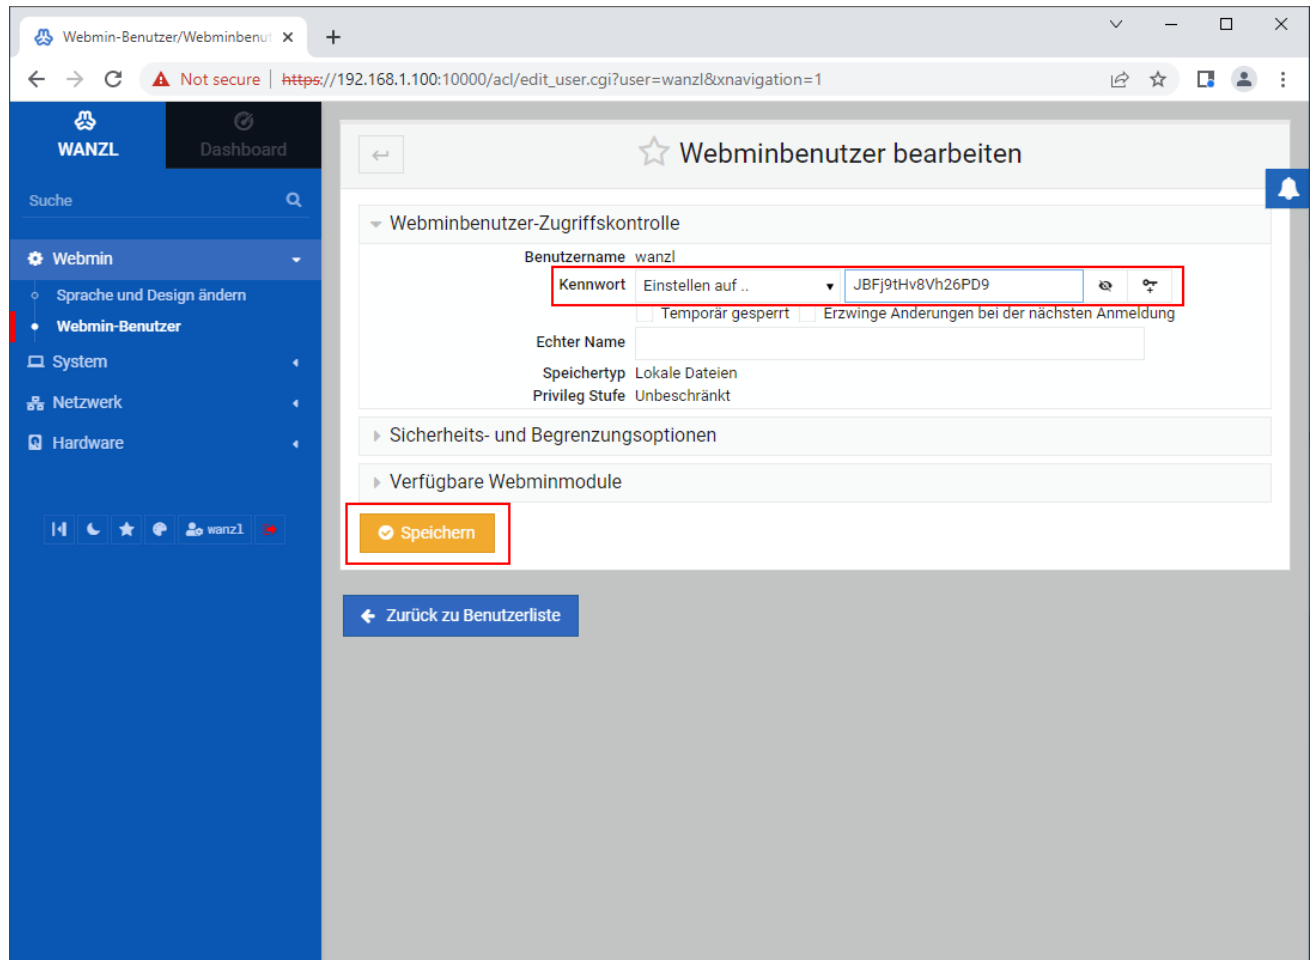

## webmin-de-webmin-benutzer-passwort.png

- Datei
- Dateiversionen
- Dateiverwendung
- Metadaten


## Dateiversionen

---

Klicken Sie auf einen Zeitpunkt, um diese Version zu laden.

	Version vom	Vorschau bild	Maße	Benutzer	Kommentar
aktuell	11:13, 12. Apr. 20		1.087 × 803 (69 KB)	Exbod	( <a href="#">Diskussion</a>   <a href="#">Beiträge</a> )