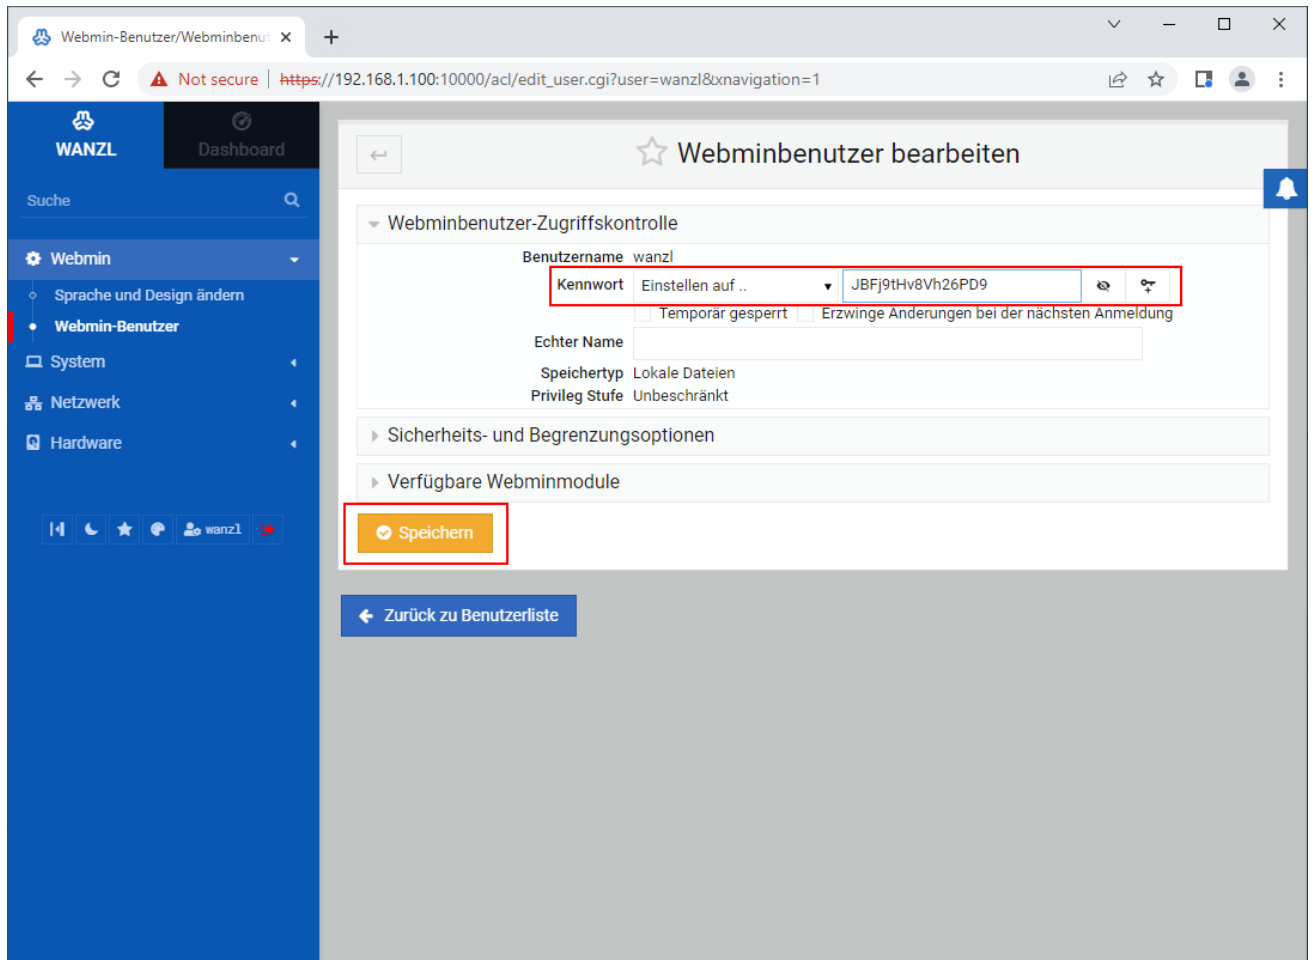

## webmin-de-webmin-benutzer-passwort.png

- Datei
- Dateiversionen
- Dateiverwendung
- Metadaten


## Dateiversionen

---

Klicken Sie auf einen Zeitpunkt, um diese Version zu laden.

	Version vom	Vorschau bild	Maße	Benutzer	Kommentar
aktuell	11:13, 12. Apr. 20		1.087 × 803 (69 KB)	Exbod	( <a href="#">Diskussion</a>   <a href="#">Beiträge</a> )