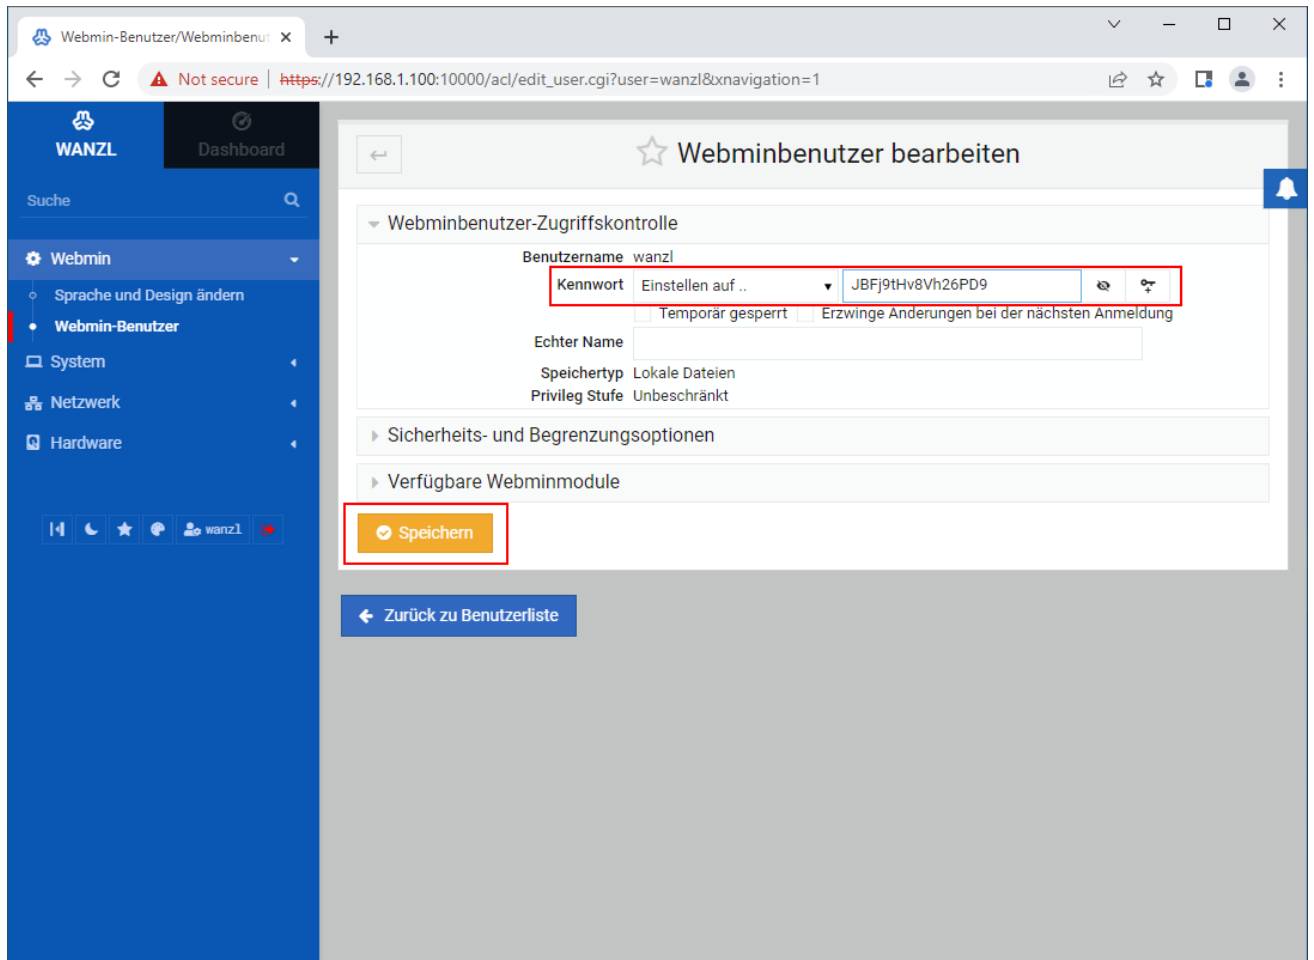

webmin-de-webmin-benutzer-password.png

- Datei
- Dateiversionen
- Dateiverwendung
- Metadaten


Dateiversionen

Klicken Sie auf einen Zeitpunkt, um diese Version zu laden.

	Version vom	Vorschau bild	Maße	Benutzer	Kommentar
aktuell	10:09, 12. Apr. 20		1.087 × 803 (69 KB)	Exbod (Diskussion Beiträge)	