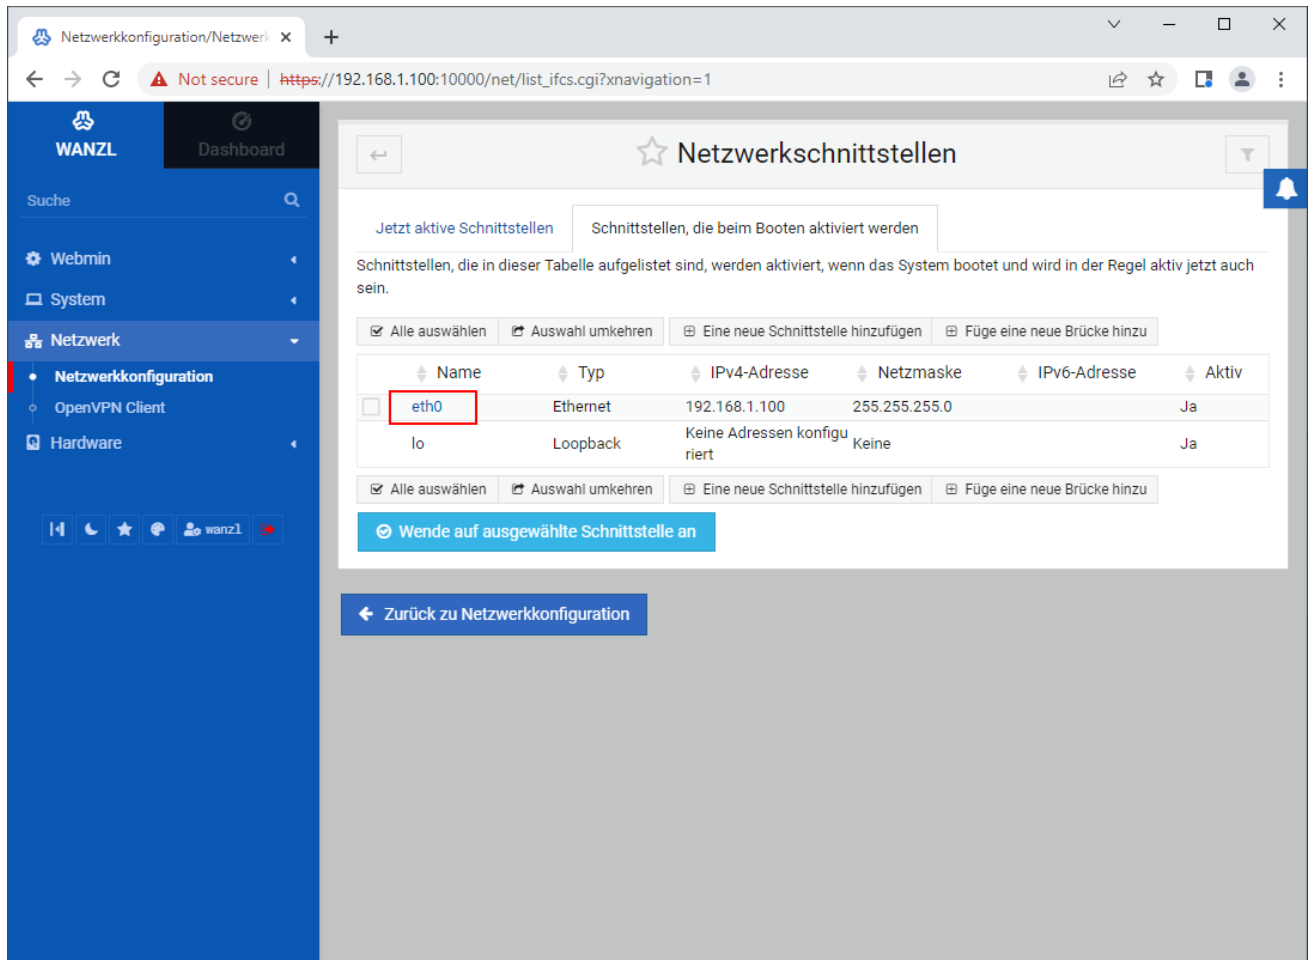

webmin-de-netzwerk-eth0.png

- Datei
- Dateiversionen
- Dateiverwendung
- Metadaten


Dateiversionen

Klicken Sie auf einen Zeitpunkt, um diese Version zu laden.

	Version vom	Vorschau bild	Maße	Benutzer	Kommentar
aktuell	12:57, 12. Apr. 20		1.087 × 803 (77 KB)	Exb0d (Diskussion Beiträge)	