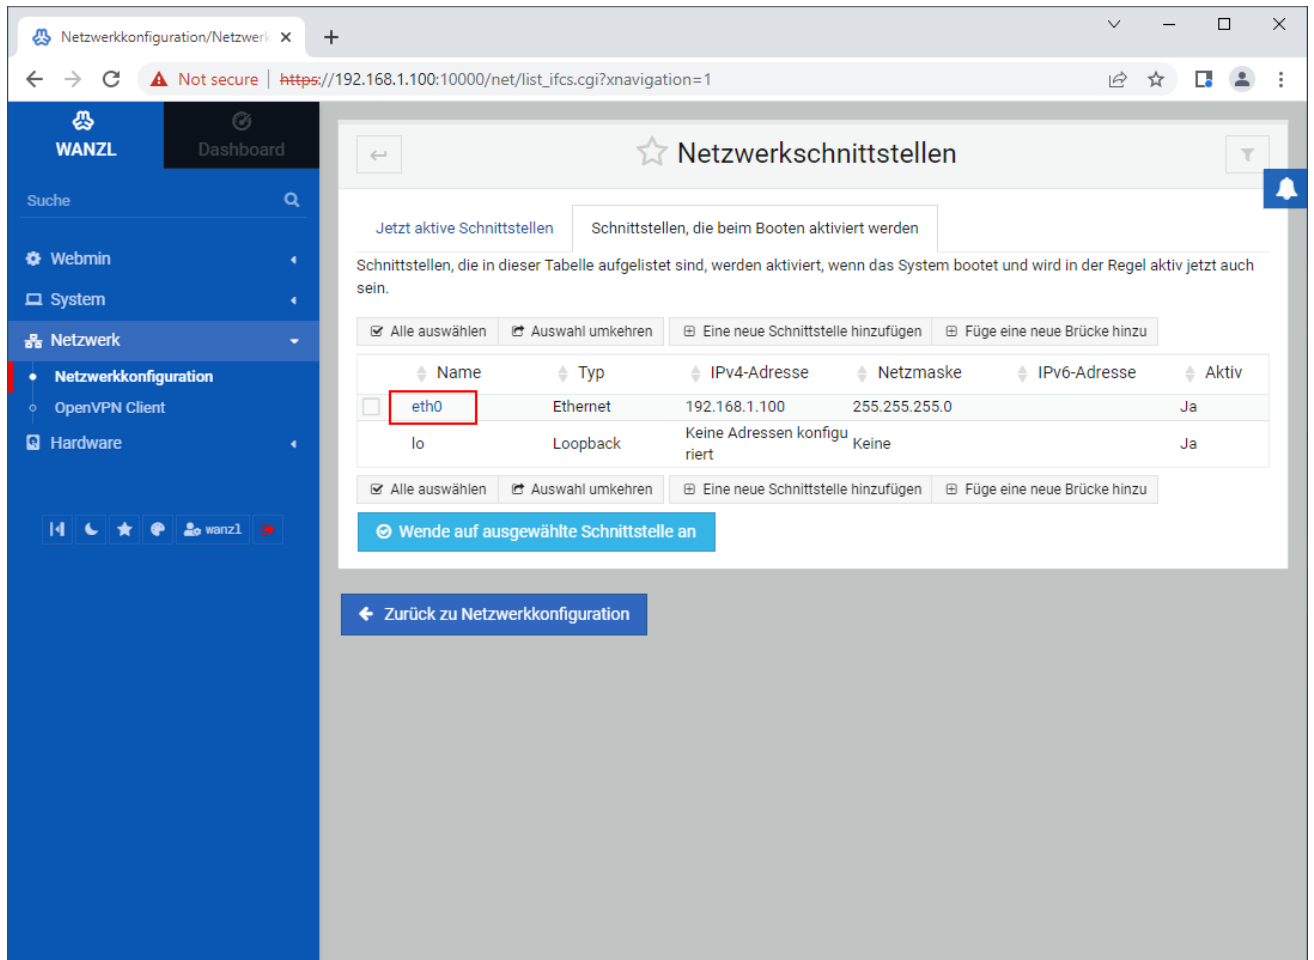

webmin-de-netzwerk-eth0.png

- Datei
- Dateiversionen
- Dateiverwendung
- Metadaten


Dateiversionen

Klicken Sie auf einen Zeitpunkt, um diese Version zu laden.

	Version vom	Vorschaubild	Maße	Benutzer	Kommentar
aktuell	11:57, 12. Apr. 20		1.087 × 803 (77 KB)	Exbod (Diskussion Beiträge)	

- Du kannst diese Datei nicht überschreiben.